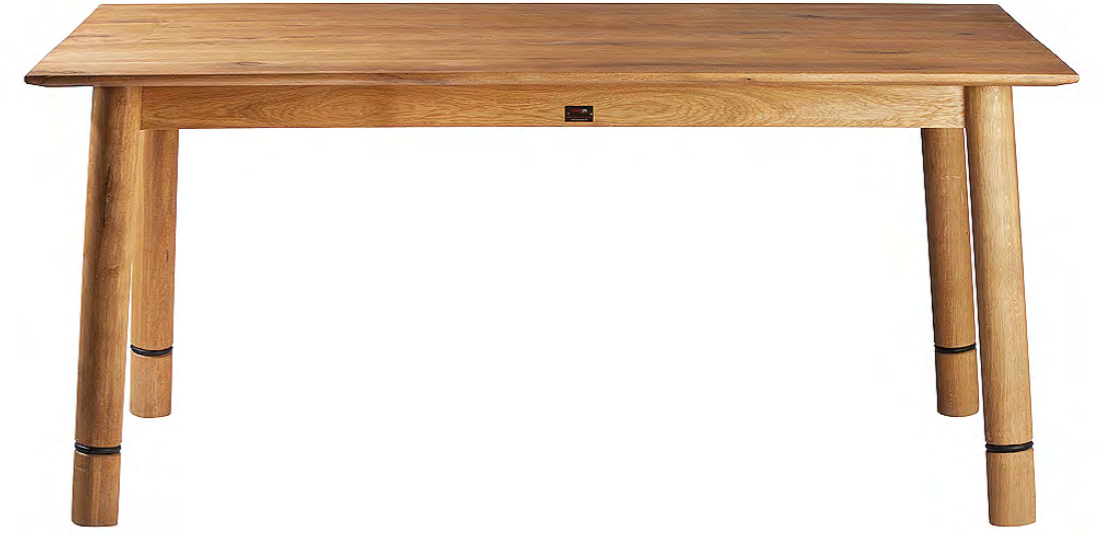

HALKA
160X90Xh:75 CM
100% Meşe Ağacı
HAMM.MOB.093