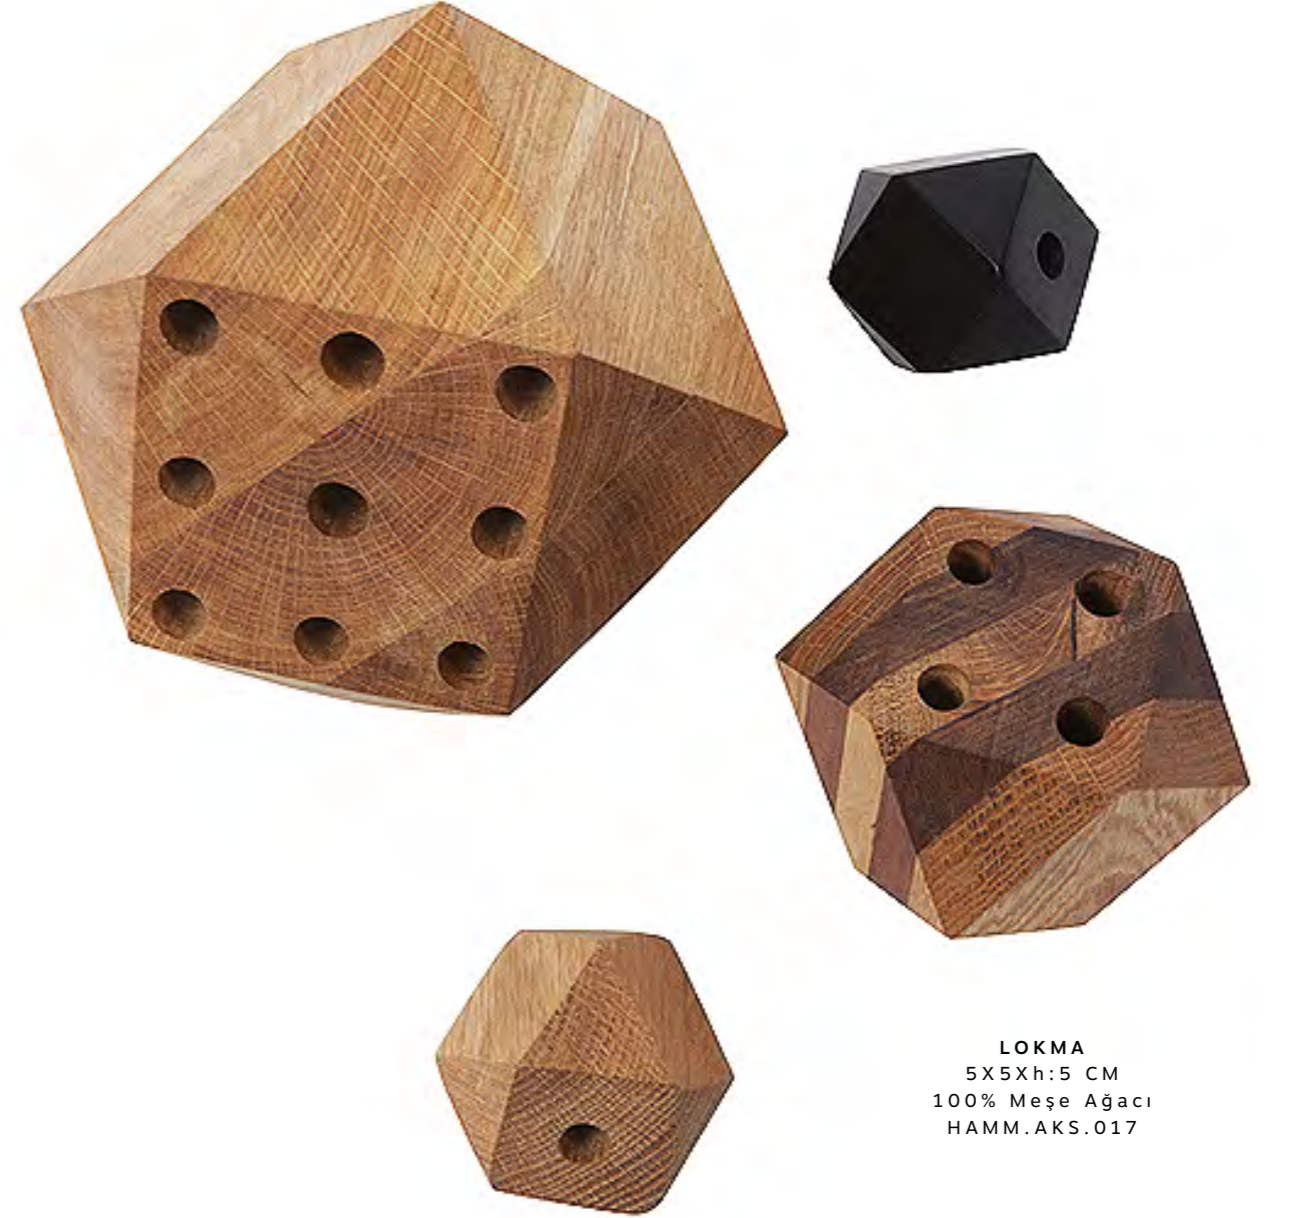

LOKMA
5X5Xh:5 CM
100% Meşe Ağacı
HAMM.AKS.017