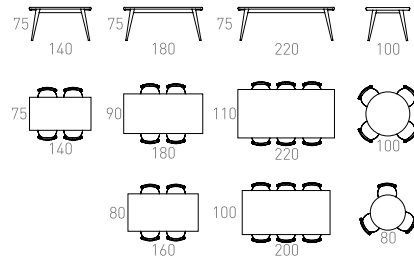

## Ölçüler Dimensions

- 120 x 80 x 75 cm
- 160 x 85 x 75 cm
- 180 x 95 x 75 cm
- 200 x 100 x 75 cm
- 220 x 110 x 75 cm

- Ø 80 x 75 cm
- Ø 120 x 75 cm

## Ölçüler

Dimensions

- 140 x 75 x 75 cm
- 160 x 80 x 75 cm
- 180 x 90 x 75 cm
- 200 x 100 x 75 cm
- 220 x 110 x 75 cm

Peçe Aydınlatma  
Peçe Lighting

Hale Masa  
Hale Table

Ren Sandalye  
Ren Chair

Davul Puf  
Davul Pouf