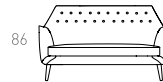

## Ölçüler

Dimensions

- 80 x 80 x 86 cm
- 80 x 158 x 86 cm
- 80 x 180 x 86 cm

Pon Kanepe  
Pon Sofa

Tepsi Sehpa  
Tepsi Coffee Table