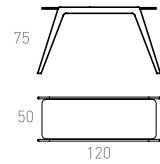

### Dimensions

- 120 x 50 x 75 cm

\* Bu ürünün sehpa seçeneği de mevcuttur.

\* This product also has a coffee table option.