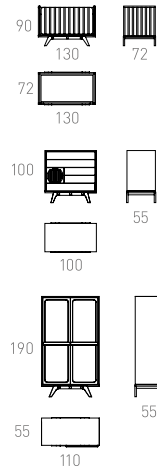

## Ölçüler

Dimensions

- 67 x 127 x 90 cm (Beşik Crib)
- 100 x 55 x 100 cm (Şifonyer Dresser)
- 110 x 55 x 190 cm (Dolap Closet)