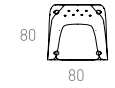

## Ölçüler

Dimensions

- 80 x 80 x 86 cm
- 80 x 158 x 86 cm
- 80 x 180 x 86 cm

Pon Kanepe  
Pon Sofa

Tepsi Sehpa  
Tepsi Coffee Table