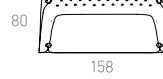

## Ölçüler

Dimensions

- 80 x 80 x 86 cm
- 80 x 158 x 86 cm
- 80 x 180 x 86 cm

Pon Kanepe  
Pon Sofa

Tepsi Sehpa  
Tepsi Coffee Table