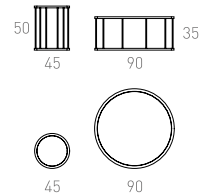

## Ölçüler

Dimensions

- Ø 45 x 50 cm
- Ø 90 x 35 cm

Yayvan TV Ünitesi  
Yayvan TV Unit

Neos Sehpa  
Neos Coffee Table