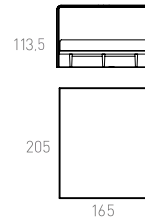

Pera Yatak
Pera Bed

Pera Komodin
Pera Bed Side Table