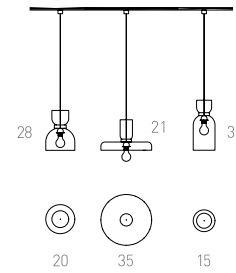

Divane

Muhammet Taşlı, 2017

Metal Yüzeyler

Metal Surfaces

Ölçüler

Dimensions

- Ø 75 x 93 cm Sarkit (Pendant Lamp)

Vera

Nursultan Barun, 2017

Metal Yüzeyler

Metal Surfaces

Ölçüler

Dimensions

- Ø 15 x 34 cm Sarkit (Pendant Lamp)
- Ø 20 x 28 cm Sarkit (Pendant Lamp)
- Ø 35 x 21 cm Sarkit (Pendant Lamp)

Cam Yüzeyler

Glass Surfaces

Tohum

Ecem Yıldır, 2017

Metal Yüzeyler

Metal Surfaces

Ölçüler

Dimensions

- Ø 26 x 20 cm Sarkit (Pendant Lamp)
- Ø 40 x 30 cm Sarkit (Pendant Lamp)

Cam Yüzeyler

Glass Surfaces

Elma

Muhammet Taşlı, 2017

Metal Yüzeyler

Metal Surfaces

Ölçüler

Dimensions

- Ø 25 x 43 cm Sarkit (Pendant Lamp)

Cam Yüzeyler

Glass Surfaces