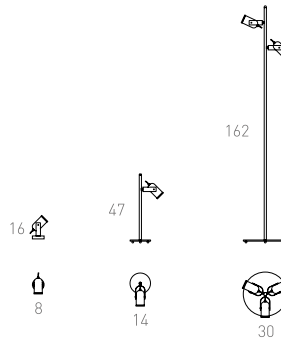

## Ölçüler

Dimensions

- Ø 8 x 16 cm Aplik (Sconce Lamp)
- Ø 14 x 47 cm Abajur (Side Lamp)
- Ø 30 x 162 cm Lambader (Floor Lamp)