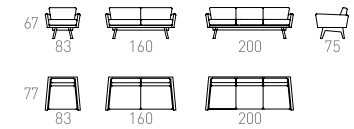

Ölçüler Dimensions

- 83 x 77 x 67 cm
- 160 x 77 x 67 cm
- 200 x 77 x 67 cm