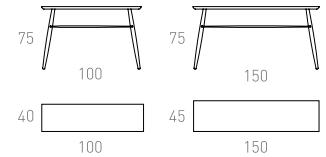

Ölçüler

Dimensions

- 100 x 40 x 75 cm
- 150 x 45 x 75 cm