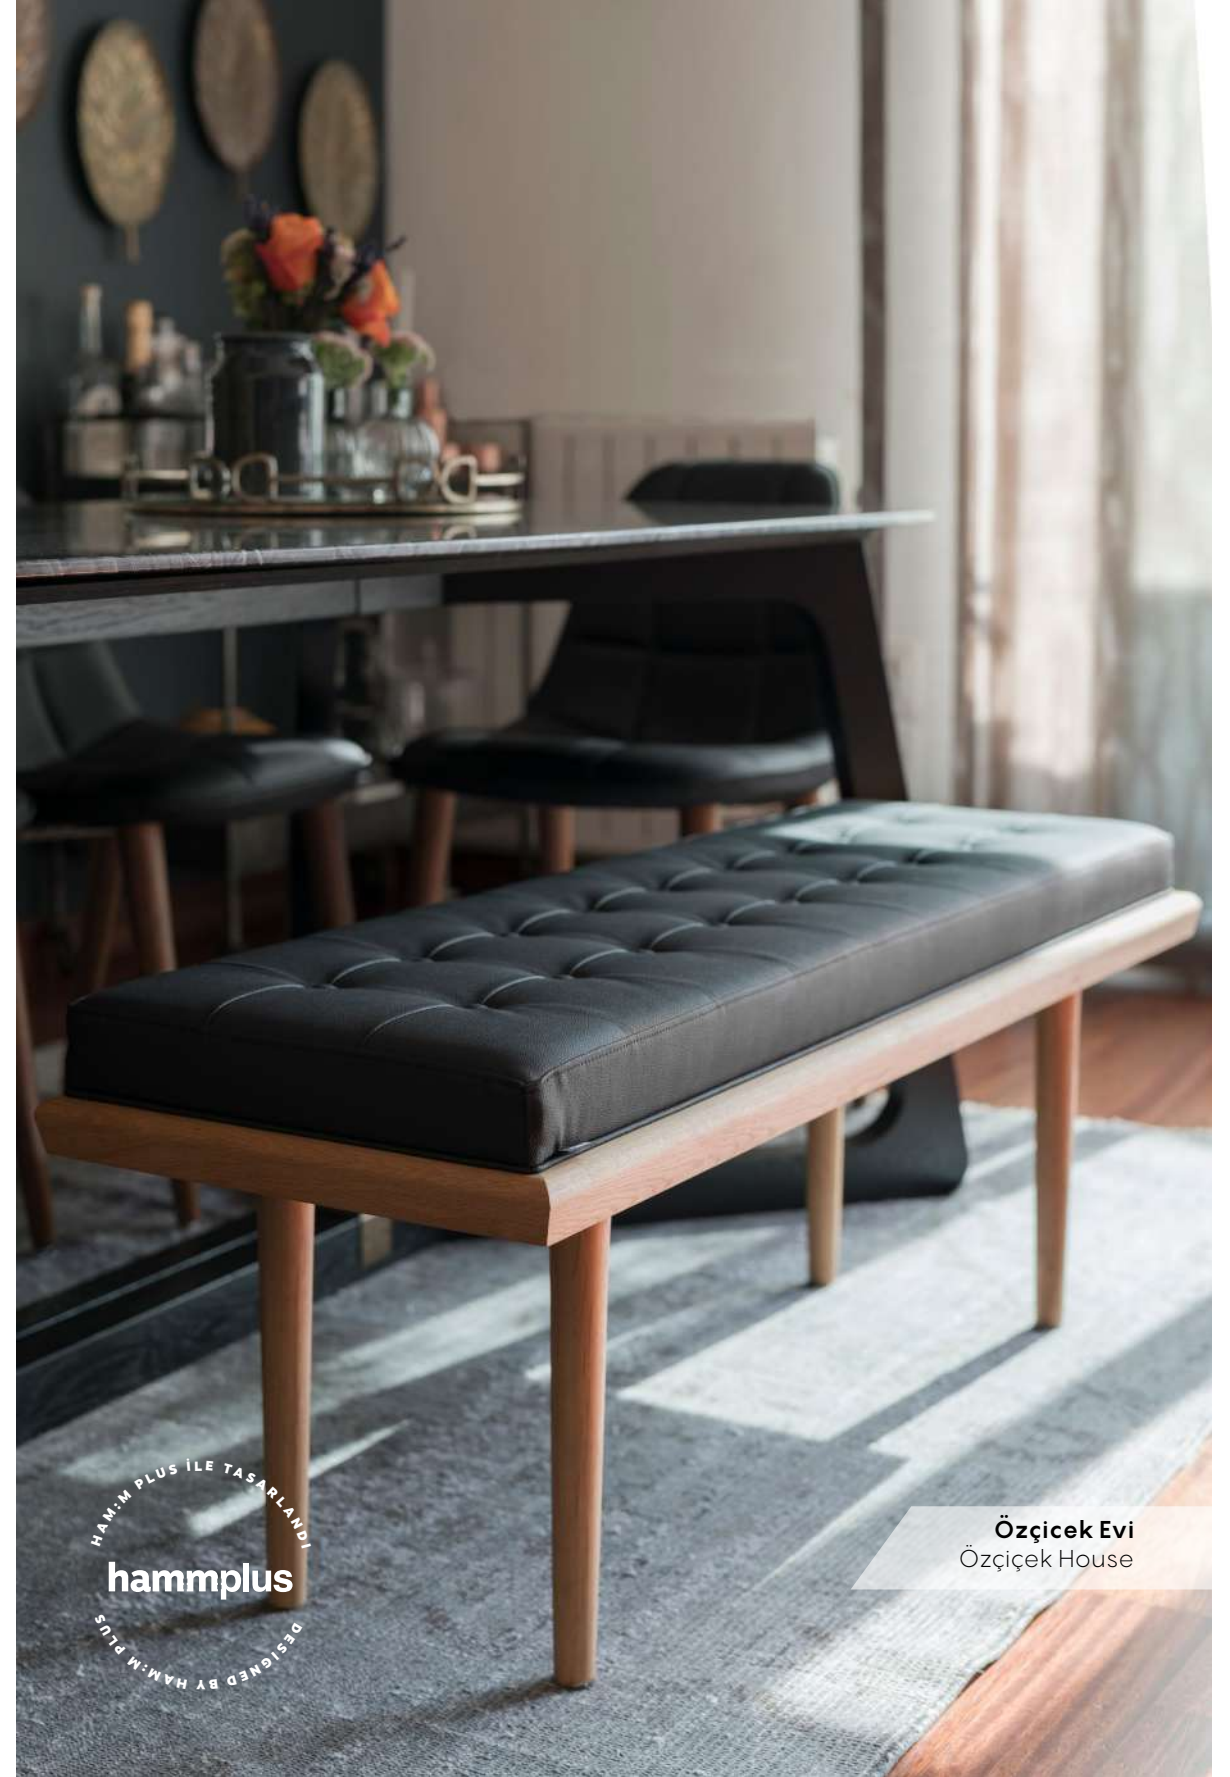

## Ölçüler

Dimensions

- 60 x 40 x 47 cm
- 120 x 40 x 47 cm

HAMM PLUS İLE TASARLANDI  
hammplus  
DESIGNED BY HAMM PLUS

Özççek Evi  
Özççek House

HAM: MADDE N°1  
El yapımıdır.  
All is hand-made.