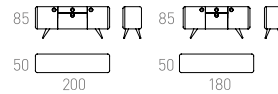

Ölçüler

Dimensions

- 180 x 50 x 85 cm
- 200 x 50 x 85 cm