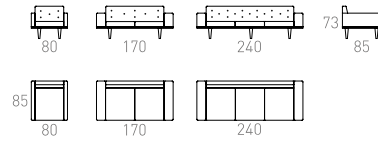

## Ölçüler

Dimensions

- 85 x 80 x 73 cm
- 170 x 80 x 73 cm
- 240 x 80 x 73 cm

Göbek Sarkıt Aydınlatma  
Göbek Pendant Lighting

Mola Kanepe  
Mola Sofa

Hale Sehpa  
Hale Coffee Table

Tombul Kanepeler  
Tombul Sofa