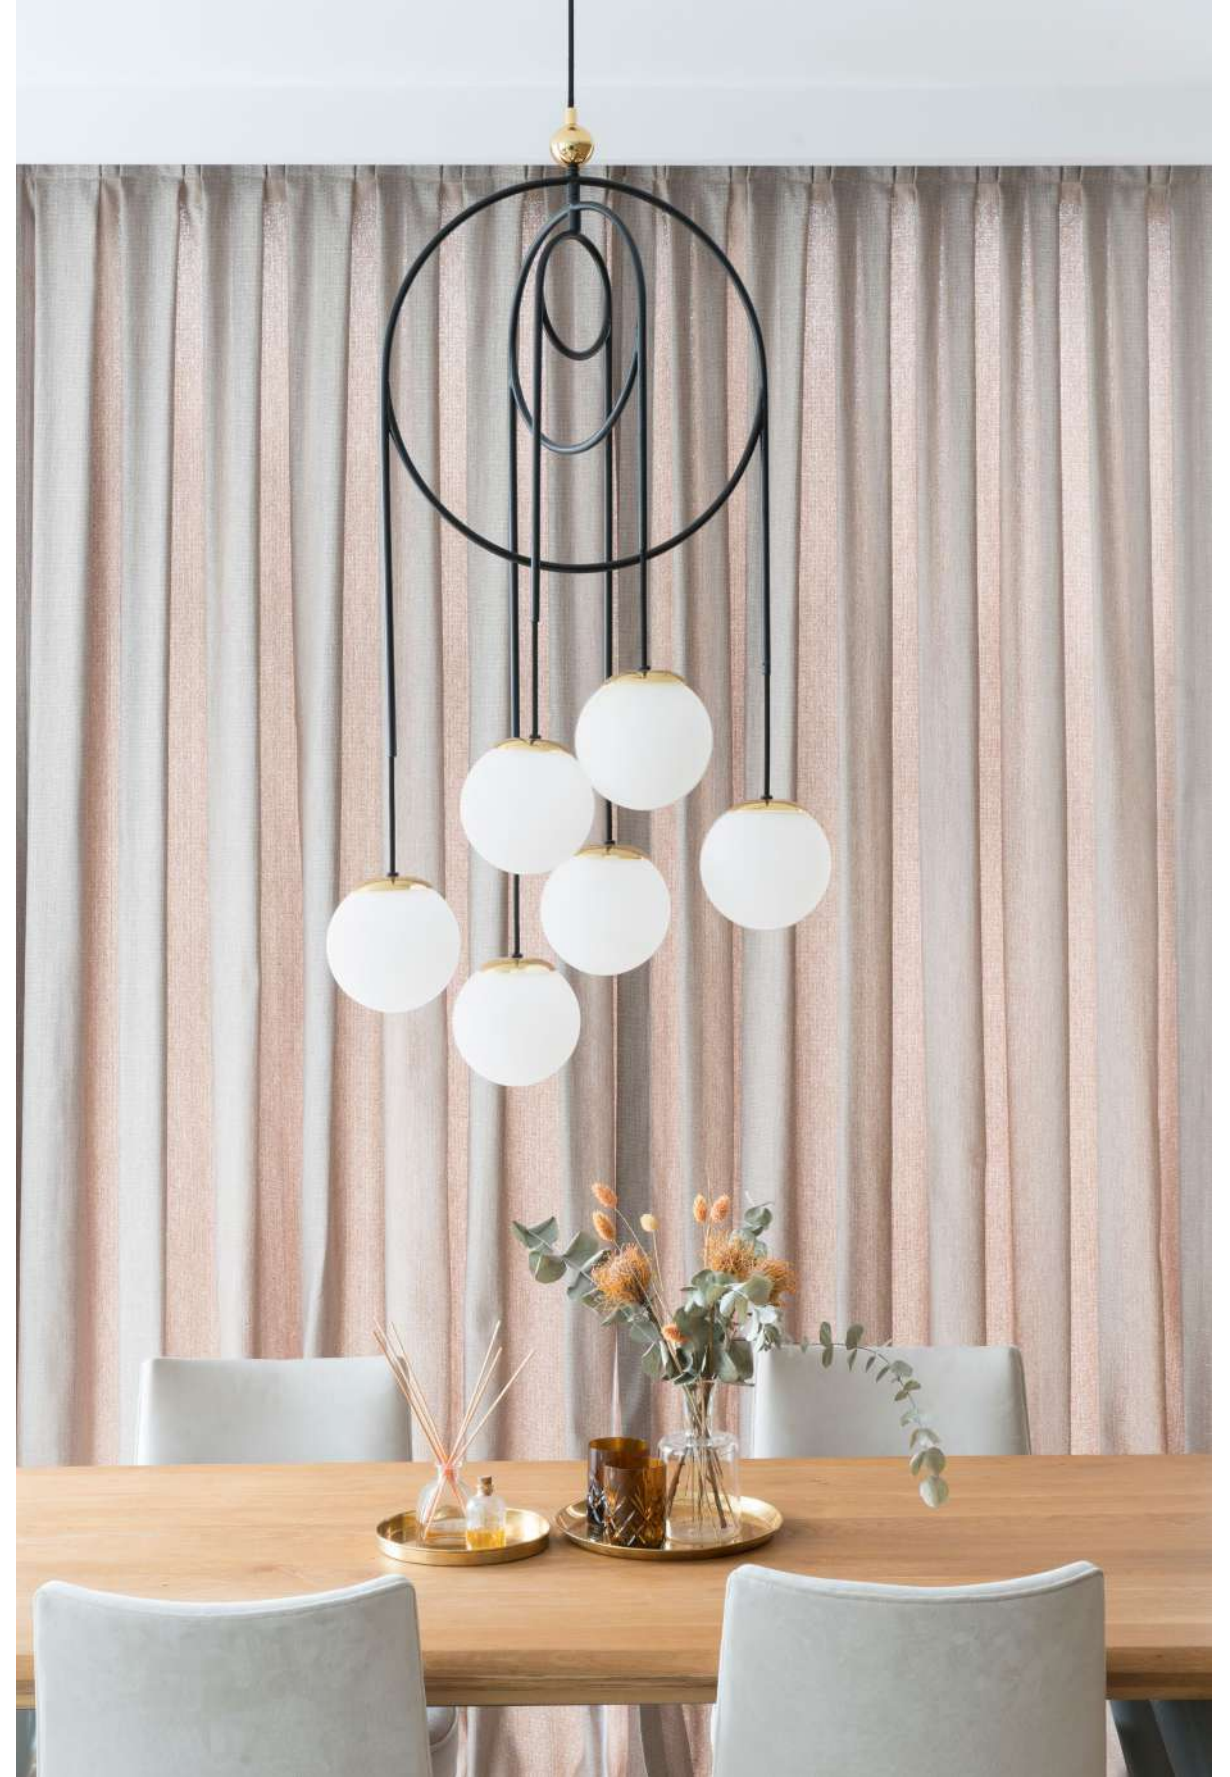

## Ölçüler

Dimensions

- 32 x 184 cm Lambader (Floor Lamp)
- 40 x 150 cm Sarkıt (Pendant Lamp)
- 38 x 70 cm Aplik (Sconce Lamp)