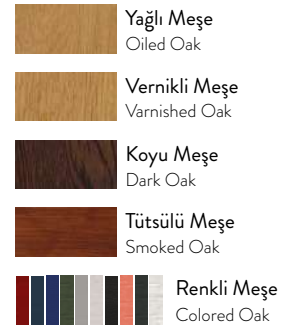

Ahşap Tablalar

Wooden Tops

Ölçüler

Dimensions

- 160 x 95 x 79 cm
- 140 x 60 x 79 cm
- 120 x 60 x 79 cm

Metal İskelet

Metal Structure