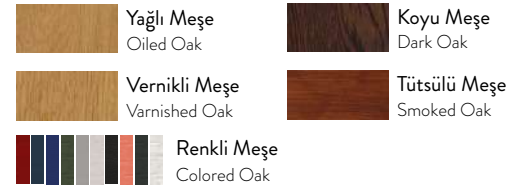

Ahşap Yüzeyler

Wooden Surfaces

Val

Gülsüm Durmuş, 2015