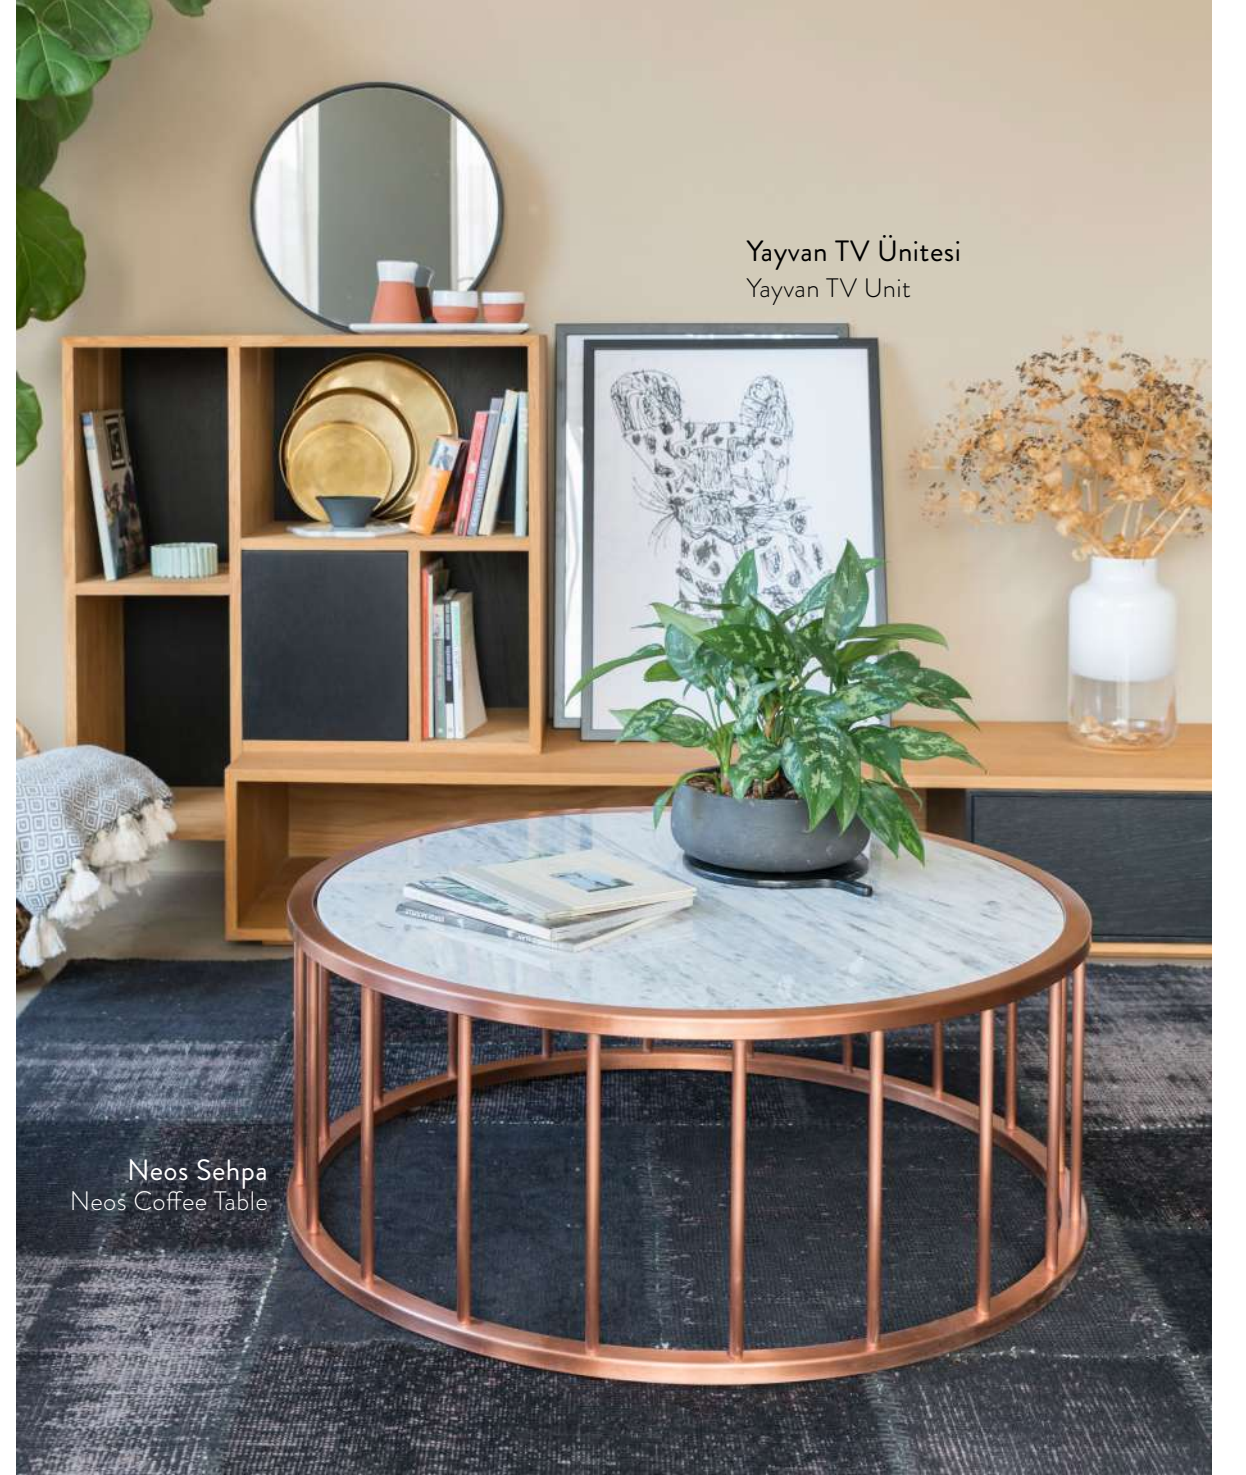

## Ölçüler

Dimensions

- Ø 45 x 50 cm
- Ø 90 x 35 cm

Yayvan TV Ünitesi  
Yayvan TV Unit

Neos Sehpa  
Neos Coffee Table