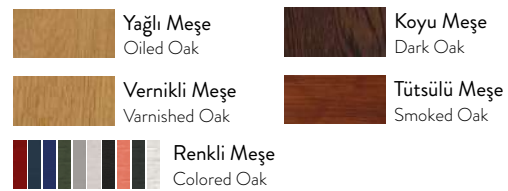

Ahşap Yüzeyley

Wooden Surfaces