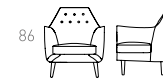

## Ölçüler

Dimensions

- 80 x 80 x 86 cm
- 80 x 158 x 86 cm
- 80 x 180 x 86 cm

Pon Kanepe  
Pon Sofa

Tepsi Sehpa  
Tepsi Coffee Table