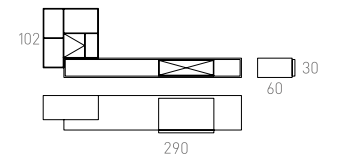

Ahşap Yüzeyley

Wooden Surfaces