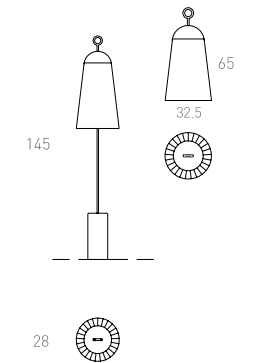

## Ölçüler

Dimensions

- Ø 28 x 145 cm Lambader (Floor Lamp)
- Ø 32,5 x 65 cm Sarkıt (Pendant Lamp)

Biteviye Aydınlatma  
Biteviye Lighting

Plus Masa  
Plus Table

Eşşek Puf  
Eşşek Pouf