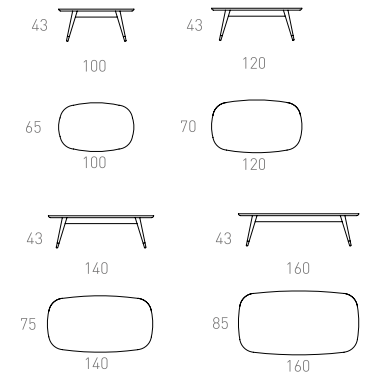

Ölçüler

Dimensions

- 100 x 65 x 45 cm
- 120 x 70 x 45 cm
- 140 x 75 x 75 cm
- 160 x 85 x 45 cm