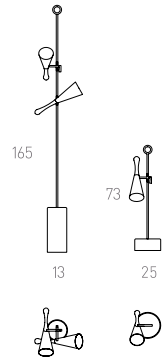

## Ölçüler

Dimensions

- Ø 35 x 158 cm Lambader (Floor Lamp)
- Ø 25 x 73 cm Masa Lambası (Table Lamp)