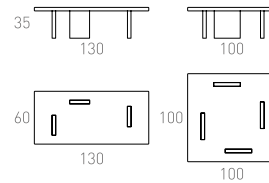

Ölçüler Dimensions

- 130 x 60 x 35 cm
- 100 x 100 x 35 cm