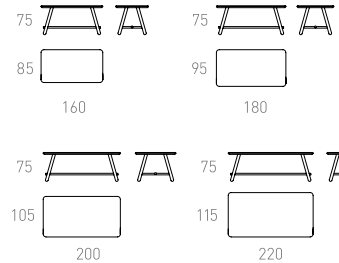

## Ölçüler

Dimensions

- 160 x 85 x 75 cm
- 180 x 95 x 75 cm
- 200 x 105 x 75 cm
- 220 x 115 x 75 cm