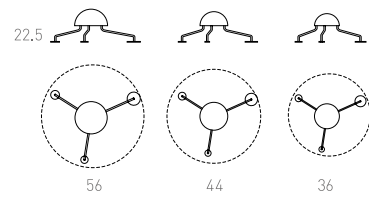

## Ölçüler

Dimensions

- Ø 17 x 10.5 cm Aplik (Sconce Lamp)
- Ø 19 x 16 cm Aplik (Sconce Lamp)
- Ø 22.5 x 18 cm Aplik (Sconce Lamp)

56

44

36