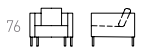

## Ölçüler

Dimensions

- 86 x 87 x 76 cm

HAM: MADDE N°6

**Kullanılıp atılmaz,  
miras bırakılır.**  
Lasts for generations.

Büfet Dolap  
Büfet Closet

Bilezik Sarkıt Aydınlatma  
Bilezik Pendant Lighting

Anane Masa  
Anane Table