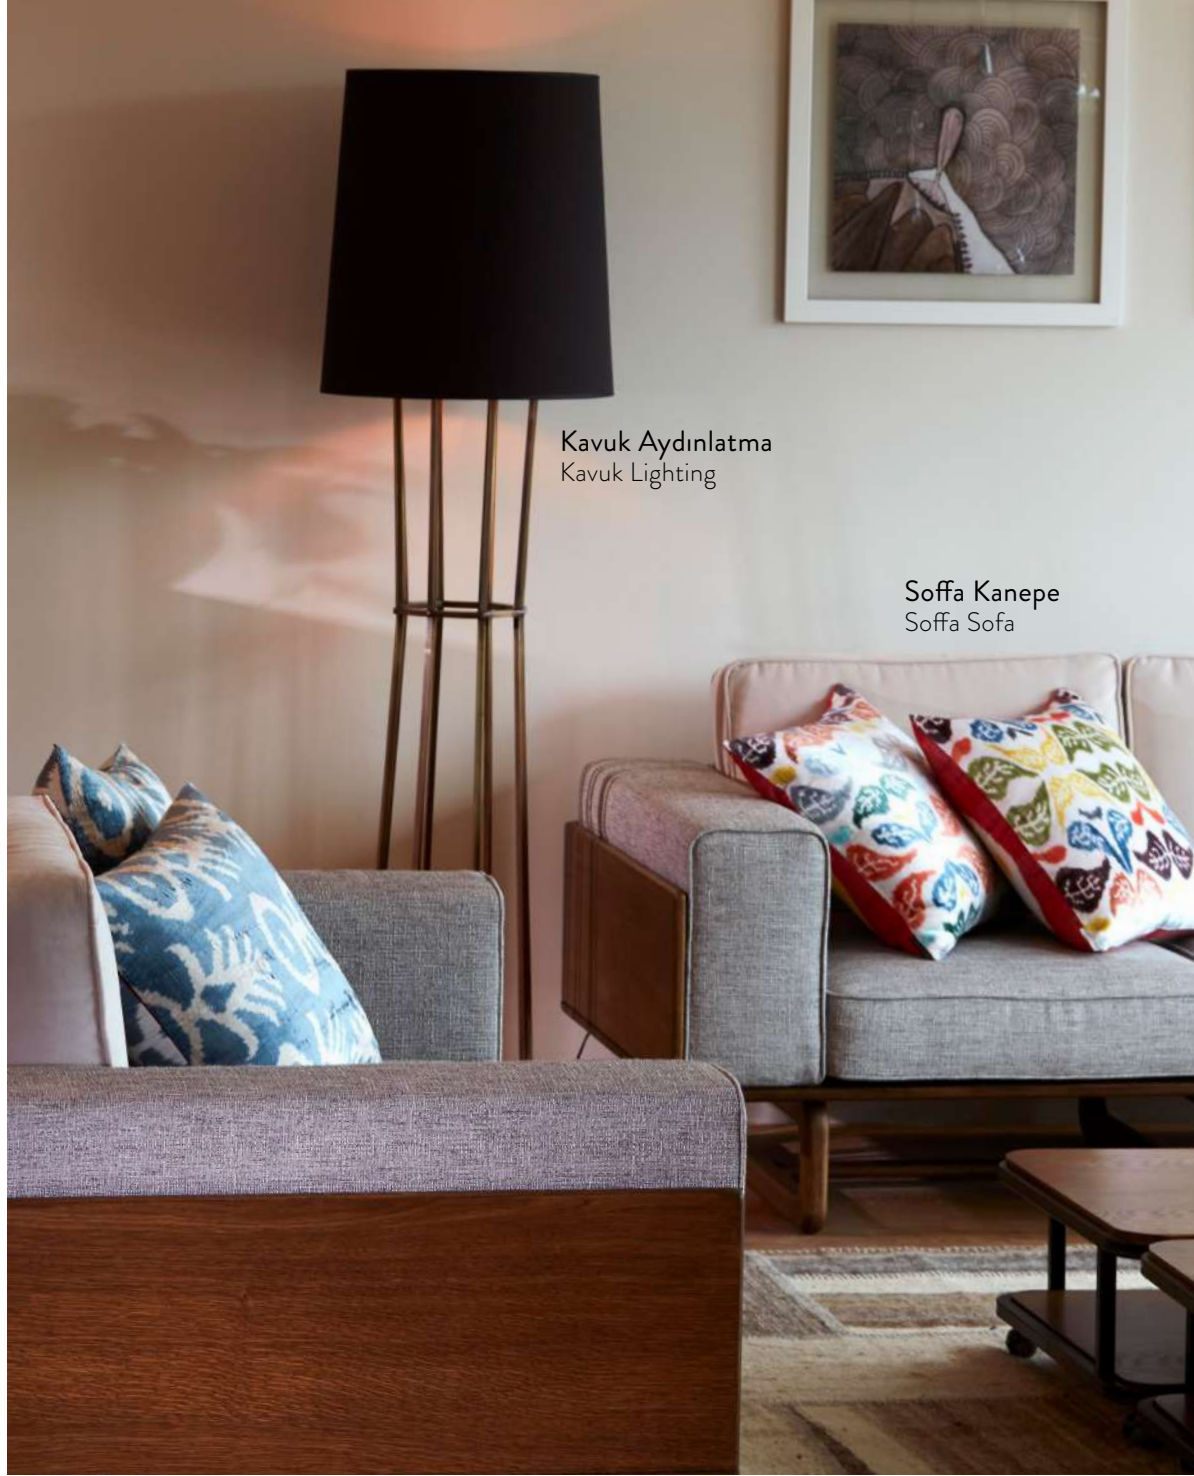

## Ölçüler

Dimensions

- Ø 12 x 22 cm Sarkıt (Pendant Lamp)

Kavuk Aydınlatma  
Kavuk Lighting

Soffa Kanepesi  
Soffa Sofa