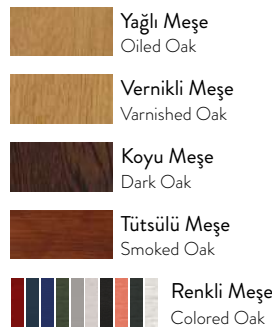

Ahşap Ayaklar

Wooden Legs