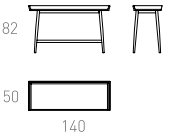

Ölçüler Dimensions

• 140 x 50 x 82 cm