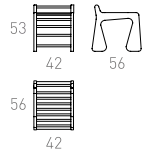

## Ölçüler Dimensions

- 42 x 56 x 53 cm