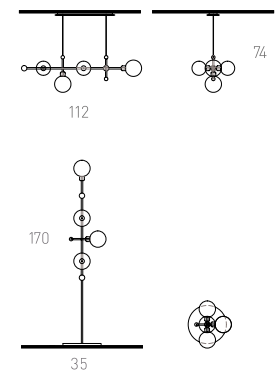

Ölçüler Dimensions

- Ø 35 x 170 cm Lambader (Floor Lamp)
- 74 x 112 cm Sarkıt (Pendant Lamp)