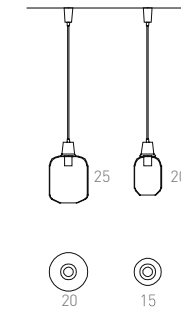

Kavanoz

Muhammet Taşlı, 2015

Cam Yüzeyler

Glass Surfaces

Metal Yüzeyler

Metal Surfaces

Ölçüler

Dimensions

- Ø 15 x 20 cm Sarkıt (Pendant Lamp)
- Ø 20 x 25 cm Sarkıt (Pendant Lamp)