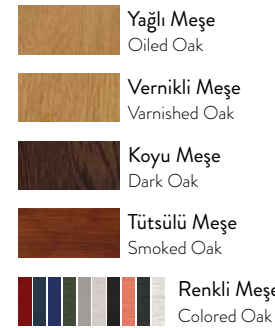

Metal Yüzeyler

Metal Surfaces

Ölçüler

Dimensions

- Ø 22 x 40 cm Masa Lambası (Table Lamp)