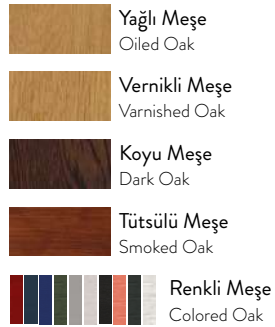

## Ahşap Yüzeyler

Wooden Surfaces

25