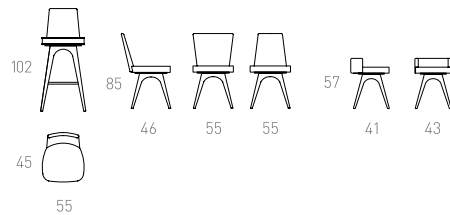

## Ölçüler

Dimensions

- 46 x 55 x 85 cm
- 41 x 43 x 57 cm
- 45 x 55 x 102 cm

(Bar Taburesi / Bar Stool)