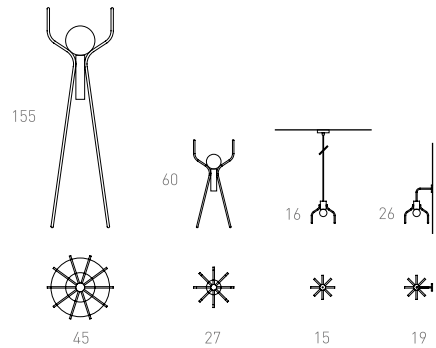

## Ölçüler

Dimensions

- Ø 15 x 26 cm Aplik (Sconce Lamp)
- Ø 16 x 15 cm Sarkit (Pendant Lamp)
- Ø 28 x 60 cm Abajur (Side Lamp)
- Ø 45 x 155 cm Lambader (Floor Lamp)