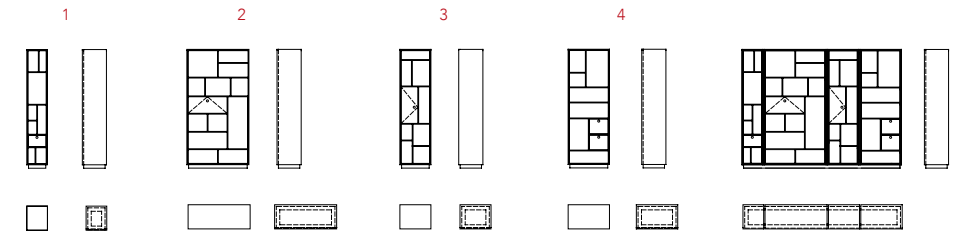

Ölçüler Dimensions

- 172 x 30 x 25 cm (1)
- 172 x 90 x 25 cm (2)
- 172 x 45 x 25 cm (3)
- 172 x 60 x 25 cm (4)

Katip 4 farklı modülden oluşmaktadır, istenilen parçalar farklı şekillerde birleştirilebilir.

Katip consists of 4 different modules, which makes it possible to create different combinations.