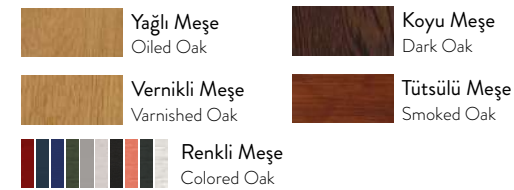

Ahşap Yüzeyler

Wooden Surfaces