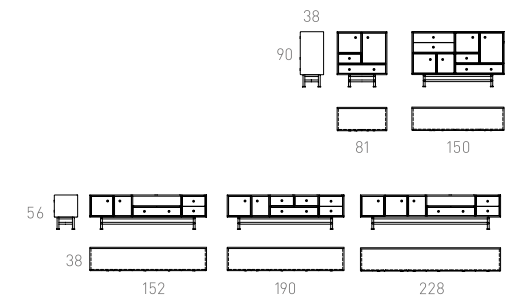

## Ölçüler

Dimensions

- 81 x 38 x 90 cm (Dolap Closet)
- 150 x 38 x 90 cm (Dolap Closet)

- 101 x 38 x 56 cm (TV Ünitesi TV Unit)
- 152 x 38 x 56 cm (TV Ünitesi TV Unit)
- 190 x 38 x 56 cm (TV Ünitesi TV Unit)
- 228 x 38 x 56 cm (TV Ünitesi TV Unit)