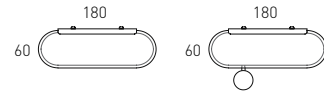

Ölçüler

Dimensions

- 180 x 60 x 49 cm