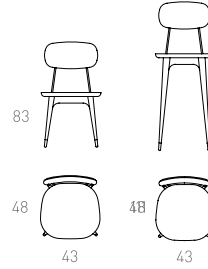

## Ölçüler

Dimensions

- 43 x 48 x 83 cm
- 43 x 48 x 111 cm

(Bar Taburesi Bar Stool)