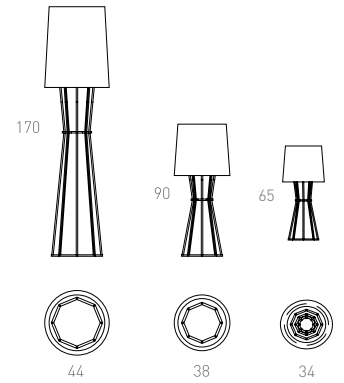

## Ölçüler

Dimensions

- Ø 34 x 65 cm Abajur (Side Lamp)
- Ø 38 x 90 cm Abajur (Side Lamp)
- Ø 44 x 170 cm Lambader (Floor Lamp)