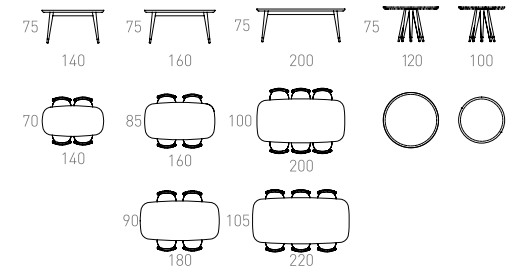

Ölçüler Dimensions

- 140 x 75 x 75 cm
- 160 x 85 x 75 cm
- 180 x 95 x 75 cm
- 200 x 100 x 75 cm
- 220 x 110 x 75 cm
- Ø 120 x 75 cm
- Ø 100 x 75 cm