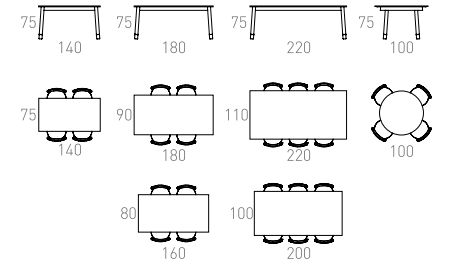

## Ölçüler Dimensions

- 140 x 75 x 75 cm
- 160 x 80 x 75 cm
- 180 x 90 x 75 cm
- 200 x 100 x 75 cm
- 220 x 110 x 75 cm

- Ø 100 x 75 cm

Bilezik Sarkıt Aydınlatma  
Bilezik Pendant Lighting

Halka Sandalye  
Halka Chair