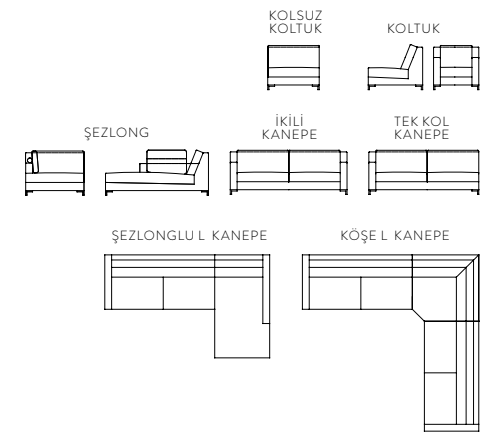

Ölçüler

Dimensions

- 80 x 95 x 74 cm (Kolsuz koltuk)
- 90 x 95 x 74 cm (Kolsuz koltuk)
- 81 x 88 x 74 cm (Koltuk)

- 186 x 95 x 74 cm (İkili Kanepeler)
- 206 x 95 x 74 cm (İkili Kanepeler)
- 236 x 95 x 74 cm (İkili Kanepeler)

- 269 x 180 x 74 cm (Şezlonglu L kanepeler)
- 279 x 180 x 74 cm (Şezlonglu L kanepeler)
- 289 x 180 x 74 cm (Şezlonglu L kanepeler)
- 299 x 180 x 74 cm (Şezlonglu L kanepeler)
- 319 x 180 x 74 cm (Şezlonglu L kanepeler)
- 329 x 180 x 74 cm (Şezlonglu L kanepeler)

- 289 x 289 x 74 cm (Köşe L Kanepeler)
- 309 x 309 x 74 cm (Köşe L Kanepeler)
- 339 x 339 x 74 cm (Köşe L Kanepeler)
- 289 x 309 x 74 cm (Köşe L Kanepeler)
- 289 x 339 x 74 cm (Köşe L Kanepeler)
- 309 x 289 x 74 cm (Köşe L Kanepeler)
- 309 x 339 x 74 cm (Köşe L Kanepeler)
- 339 x 289 x 74 cm (Köşe L Kanepeler)
- 339 x 309 x 74 cm (Köşe L Kanepeler)

- 173 x 95 x 74 cm (Tek Kol Kanepeler)
- 193 x 95 x 74 cm (Tek Kol Kanepeler)
- 223 x 95 x 74 cm (Tek Kol Kanepeler)

- 96 x 180 x 74 cm (Şezlong)
- 106 x 180 x 74 cm (Şezlong)