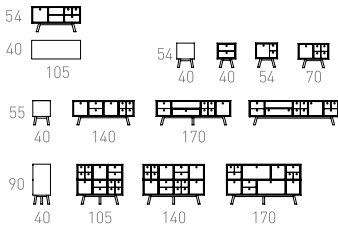

## Ölçüler

Dimensions

- 105 x 40 x 54 cm (TV Ünitesi TV Unit)
- 140 x 40 x 54 cm (TV Ünitesi TV Unit)
- 170 x 40 x 54 cm (TV Ünitesi TV Unit)
- 200 x 40 x 54 cm (TV Ünitesi TV Unit)
- 105 x 40 x 90 cm (Şifonyer Dresser)
- 140 x 40 x 90 cm (Şifonyer Dresser)
- 170 x 40 x 90 cm (Şifonyer Dresser)
- 70 x 40 x 54 cm (Komodin)
- 54 x 40 x 54 cm (Komodin)
- 40 x 40 x 54 cm (Komodin)