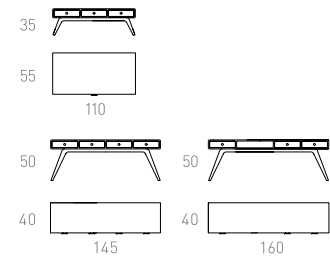

Ölçüler

Dimensions

- 110 x 55 x 35 cm
- 145 x 40 x 50 cm
- 160 x 40 x 50 cm