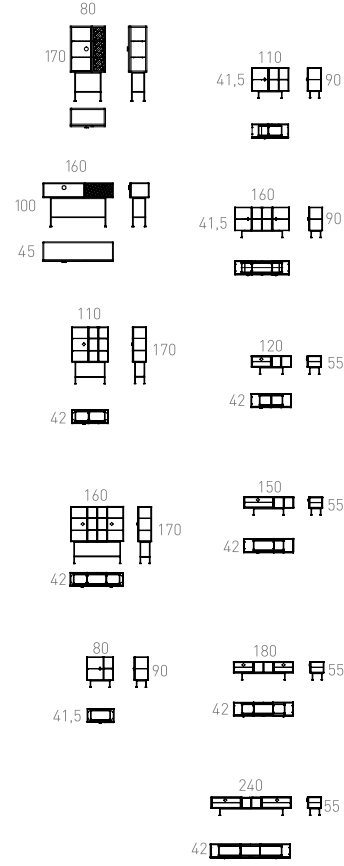

Ölçüler

Dimensions

- 80 x 170 x 42 cm (Dolap Closet)
- 110 x 170 x 42 cm (Dolap Closet)
- 160 x 170 x 42 cm (Dolap Closet)
- 80 x 90 x 41,5 cm (Dresuar Dresser)
- 110 x 90 x 41,5 cm (Dresuar Dresser)
- 160 x 90 x 41,5 cm (Dresuar Dresser)
- 160 x 100 x 45 cm (Dresuar Dresser)
- 120 x 55 x 42 cm
- 150 x 55 x 42 cm
- 180 x 55 x 42 cm
- 240 x 55 x 42 cm