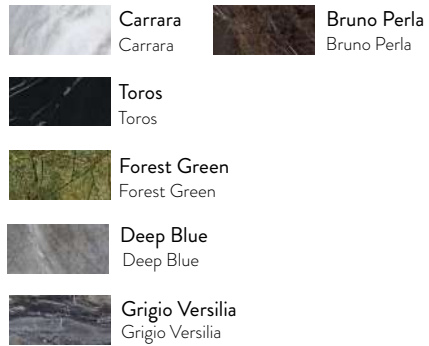

Mermer Tablalar

Marble Tops