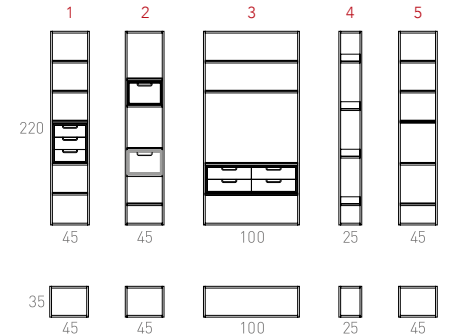

Münhasır 5 farklı modülden oluşmaktadır, istenilen parçalar farklı şekillerde birleştirilebilir.

Münhasır consists of 5 different modules, which makes it possible to create different combinations.