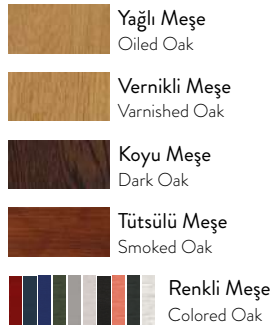

Ahşap Ayaklar

Wooden Legs

Döşeme

Upholstery

Ölçüler

Dimensions

- 85 x 80 x 73 cm
- 170 x 80 x 73 cm
- 240 x 80 x 73 cm