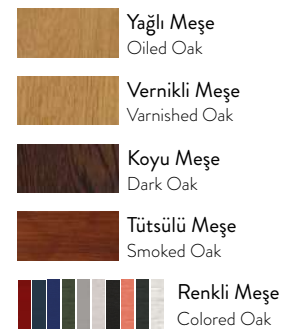

Ahşap Ayaklar

Wooden Legs