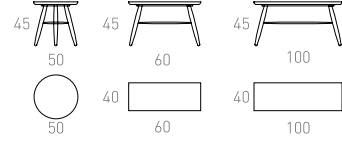

Leyla

İdil Özbek, 2013

Ölçüler

Dimensions

- 100 x 40 x 45 cm
- 60 x 40 x 45 cm
- Ø 50 x 45 cm