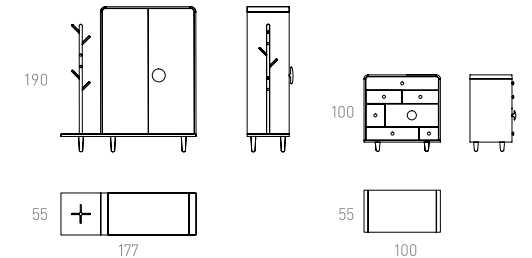

## Ölçüler

Dimensions

- 100 x 55 x 100 cm (Şifonyer Dresser)
- 177 x 55 x 190 cm (Askılıklı Dolap Closet with Hanger)