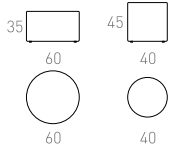

Ölçüler
Dimensions

- Ø 40 x 45 cm
- Ø 60 x 35 cm