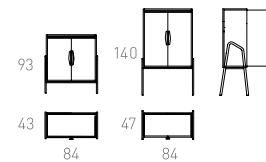

Ölçüler

Dimensions

- 84 x 43 x 93 cm
- 84 x 47 x 140 cm