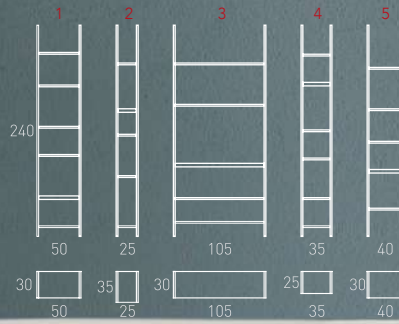

Seyrek

Muhammet Taşlı, 2014

Ahşap Yüzeyley

Wooden Surfaces

Ölçüler

Dimensions

(1) 50 x 30 x 240 cm	(1)* 50 x 30 x 220 cm
(2) 25 x 35 x 240 cm	(2)* 25 x 35 x 220 cm
(3) 105 x 35 x 240 cm	(3)* 105 x 35 x 220 cm
(4) 35 x 25 x 240 cm	(4)* 35 x 25 x 220 cm
(5) 40 x 30 x 240 cm	(5)* 40 x 30 x 220 cm

Farklı derinliklerde modüllerden oluşan Seyrek mekanlara göre özel ebatlarda üretilebilmektedir.

Created with modules with various depths, Seyrek can be adopted to different dimensions.