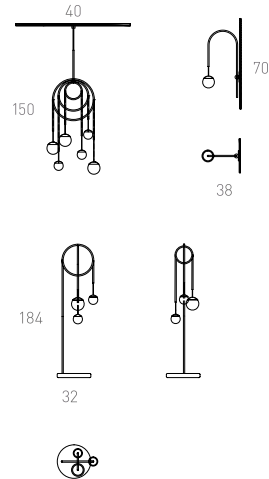

Metal Yüzeyler

Metal Surfaces

Ölçüler

Dimensions

- 32 x 184 cm Lambader (Floor Lamp)
- 40 x 150 cm Sarkıt (Pendant Lamp)
- 38 x 70 cm Aplik (Sconce Lamp)