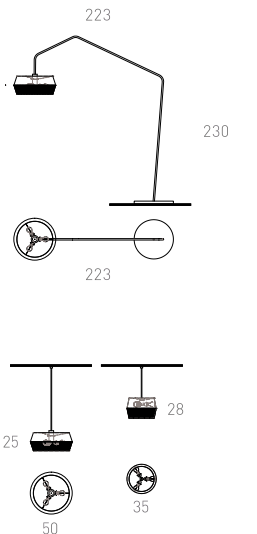

## Ölçüler

Dimensions

- 223 x 230 cm Lambader (Floor Lamp)
- 35 x 28 cm Sarkıt (Pendant Lamp)
- 50 x 25 cm Sarkıt (Pendant Lamp)