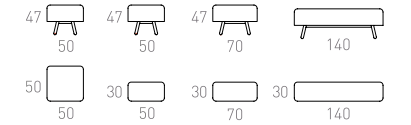

Döşeme Upholstery

Ölçüler Dimensions

- 50 x 30 x 47 cm
- 50 x 50 x 47 cm
- 70 x 30 x 47 cm
- 140 x 30 x 47 cm