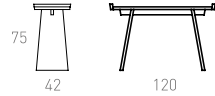

Ölçüler

Dimensions

- 120 x 42 x 75 cm
- 140 x 42 x 75 cm
- 160 x 42 x 75 cm