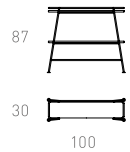

## Ölçüler

Dimensions

- 100 x 30 x 87 cm

Çiroz Dresuar  
Çiroz Dresser