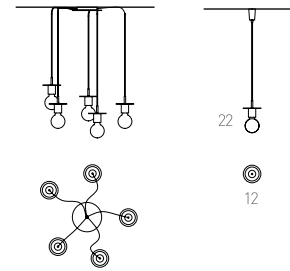

## Ölçüler

Dimensions

- Ø 12 x 22 cm Sarkıt (Pendant Lamp)

Kavuk Aydınlatma  
Kavuk Lighting

Soffa Kanepesi  
Soffa Sofa