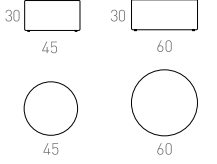

Dümbelek

Muhammet Taşlı, 2014