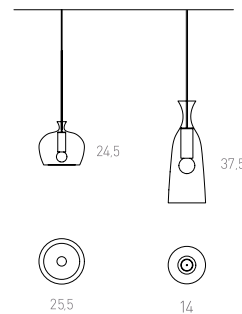

## Ölçüler

Dimensions

- Ø 25.5 x 24.5 cm Sarkit (Pendant Lamp)
- Ø 14 x 37.5 cm Sarkit (Pendant Lamp)