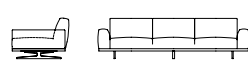

ÜÇLÜ KANEPE