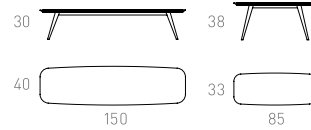

## Ölçüler

Dimensions

- 85 x 33 x 38 cm
- 150 x 40 x 30 cm