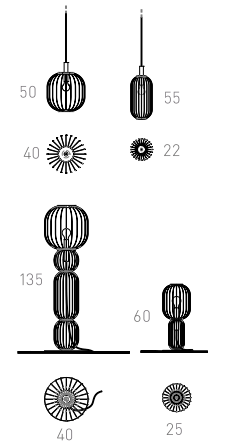

## Ölçüler

Dimensions

- Ø 40 x 135 cm Lambader (Floor Lamp)
- Ø 22 x 55 cm Sarkit (Pendant Lamp)
- Ø 40 x 50 cm Sarkit (Pendant Lamp)
- Ø 25 x 60 cm Masa Lambası (Table Lamp)