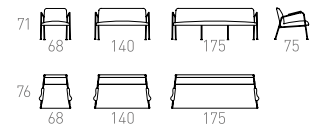

## Ölçüler

Dimensions

- 68 x 76 x 71 cm
- 140 x 76 x 71 cm
- 175 x 76 x 71 cm

Hay Sarkit Aydınlatma  
Hay Pendant Lighting

Girift Sehpa  
Girift Coffee Table

Zati Berjer  
Zati Arm Chair

Ren Sandalye  
Ren Chair