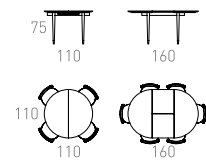

## Ölçüler

Dimensions

- Ø 110 x 75 cm
- 110 x 160 x 75 cm (açık/expanded)

Osman Sarkıt Aydınlatma  
Osman Pendant Lighting

Anane Masa  
Anane Table

Halka Sandalye  
Halka Chair

Eriş Evi  
Eriş House

hammplus