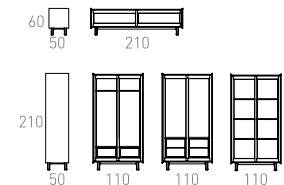

Ölçüler

Dimensions

- 160 x 50 x 60 cm
- 190 x 50 x 60 cm
- 210 x 50 x 60 cm
- 110 x 50 x 210 cm
  (Cam Kapak / Dolu Kapak)

Han Gardrop
Han Wardrobe