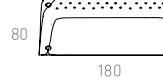

## Ölçüler

Dimensions

- 80 x 80 x 86 cm
- 80 x 158 x 86 cm
- 80 x 180 x 86 cm

Pon Kanepe  
Pon Sofa

Tepsi Sehpa  
Tepsi Coffee Table