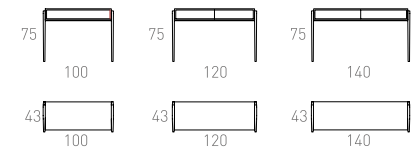

Ölçüler Dimensions

- 100 x 43 x 75 cm
- 120 x 43 x 75 cm
- 140 x 43 x 75 cm