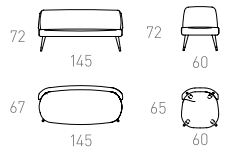

Ölçüler

Dimensions

- 145 x 67 x 72 cm
- 60 x 65 x 72 cm