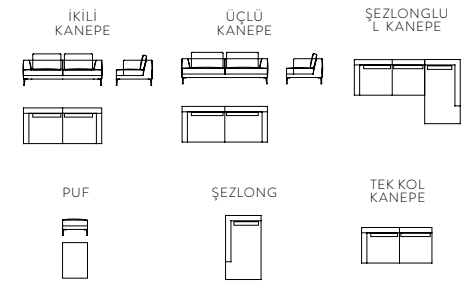

### Dimensions

- 220 x 100 x 79 cm
- 240 x 100 x 79 cm
- 300 x 100 x 79 cm
- 250 x 180 x 79 cm (Şezlonglu L Kanepesi)
- 298 x 180 x 79 cm (Şezlonglu L Kanepesi)
- 318 x 180 x 79 cm (Şezlonglu L Kanepesi)
- 100 x 180 x 79 cm (Şezlong)
- 150 x 100 x 97 cm (Kolsuz)
- 198 x 100 x 79 cm (Kolsuz)
- 218 x 100 x 79 cm (Kolsuz)
- 100 x 70 x 44 cm (Puf)
- 100 x 100 x 44 cm (Puf)