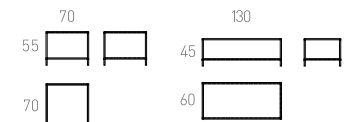

## Ölçüler

Dimensions

- 130 x 60 x 45 cm
- 70 x 70 x 55 cm