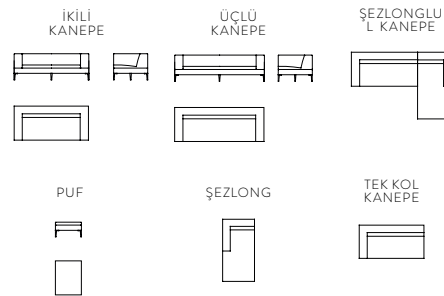

Vezir

Danca, 2018

Ölçüler

Dimensions

- 200 x 92 x 69 cm
- 220 x 92 x 69 cm
- 240 x 92 x 69 cm
- 260 x 92 x 69 cm
- 270 x 180 x 69 cm (Şezlonglu L Kanepesi)
- 290 x 180 x 69 cm (Şezlonglu L Kanepesi)
- 310 x 180 x 69 cm (Şezlonglu L Kanepesi)
- 330 x 180 x 69 cm (Şezlonglu L Kanepesi)
- 270 x 230 x 69 cm (Şezlonglu L Kanepesi)
- 290 x 230 x 69 cm (Şezlonglu L Kanepesi)
- 310 x 230 x 69 cm (Şezlonglu L Kanepesi)
- 330 x 230 x 69 cm (Şezlonglu L Kanepesi)
- 270 x 290 x 69 cm (Şezlonglu L Kanepesi)
- 270 x 330 x 69 cm (Şezlonglu L Kanepesi)
- 290 x 330 x 69 cm (Şezlonglu L Kanepesi)
- 270 x 270 x 69 cm (Şezlonglu L Kanepesi)
- 310 x 310 x 69 cm (Şezlonglu L Kanepesi)
- 92 x 180 x 69 cm (Şezlong)
- 92 x 230 x 69 cm (Şezlong)
- 178 x 92 x 69 cm (Tek Kol Kanepesi)
- 192 x 92 x 69 cm (Tek Kol Kanepesi)
- 218 x 92 x 69 cm (Tek Kol Kanepesi)
- 238 x 92 x 69 cm (Tek Kol Kanepesi)
- 92 x 92 x 69 cm (Tek Kol Kanepesi)
- 70 x 92 x 39 cm (Puf)
- 92 x 92 x 39 cm (Puf)
- 120 x 120 x 39 cm (Puf)

Metal Ayaklar

Metal Legs

Döşeme

Upholstery

Belen

Danca, 2018

Metal Ayaklar

Metal Legs

Döşeme

Upholstery

Ölçüler

Dimensions

- 220 x 100 x 79 cm
- 240 x 100 x 79 cm
- 300 x 100 x 79 cm
- 250 x 180 x 79 cm (Şezlonglu L Kanepesi)
- 298 x 180 x 79 cm (Şezlonglu L Kanepesi)
- 318 x 180 x 79 cm (Şezlonglu L Kanepesi)
- 100 x 180 x 79 cm (Şezlong)
- 150 x 100 x 97 cm (Kolsuz)
- 198 x 100 x 79 cm (Kolsuz)
- 218 x 100 x 79 cm (Kolsuz)
- 100 x 70 x 44 cm (Puf)
- 100 x 100 x 44 cm (Puf)