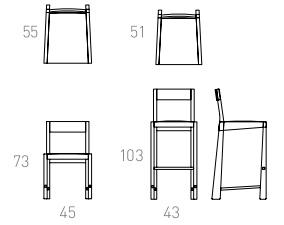

## Ölçüler

Dimensions

- 45 x 55 x 73 cm
- 43 x 51 x 103 cm

(Bar Taburesi / Bar Stool)