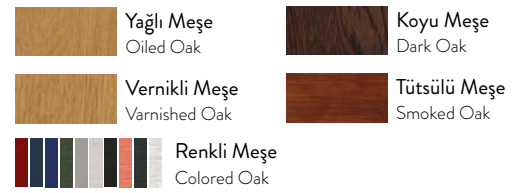

## Ahşap Yüzeyler

Wooden Surfaces

\* Bu ürünün sehpa seçeneği de mevcuttur.  
\* This product also has a coffee table option.