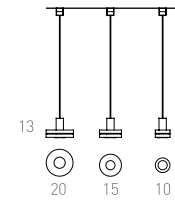

## Ölçüler

Dimensions

- Ø 10 x 13 cm Sarkıt (Pendant Lamp)
- Ø 15 x 13 cm Sarkıt (Pendant Lamp)

Bilezik Sarkıt Aydınlatma  
Bilezik Pendant Lighting