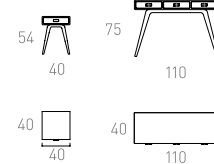

Fener Aydınlatma
Fener Lighting

Cozy Puf
Cozy Pouf