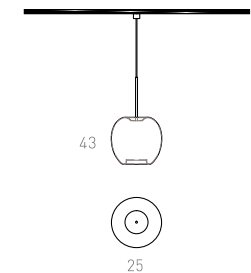

Divane

Muhammet Taşlı, 2017

Metal Yüzeyler

Metal Surfaces

Ölçüler

Dimensions

- Ø 75 x 93 cm Sarkit (Pendant Lamp)

Vera

Nursultan Barun, 2017

Metal Yüzeyler

Metal Surfaces

Ölçüler

Dimensions

- Ø 15 x 34 cm Sarkit (Pendant Lamp)
- Ø 20 x 28 cm Sarkit (Pendant Lamp)
- Ø 35 x 21 cm Sarkit (Pendant Lamp)

Cam Yüzeyler

Glass Surfaces

Tohum

Ecem Yıldır, 2017

Metal Yüzeyler

Metal Surfaces

Ölçüler

Dimensions

- Ø 26 x 20 cm Sarkit (Pendant Lamp)
- Ø 40 x 30 cm Sarkit (Pendant Lamp)

Cam Yüzeyler

Glass Surfaces

Elma

Muhammet Taşlı, 2017

Metal Yüzeyler

Metal Surfaces

Ölçüler

Dimensions

- Ø 25 x 43 cm Sarkit (Pendant Lamp)

Cam Yüzeyler

Glass Surfaces