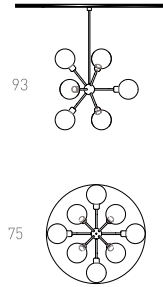

Divane

Muhammet Taşlı, 2017

Metal Yüzeyler

Metal Surfaces

Ölçüler

Dimensions

- Ø 75 x 93 cm Sarkit (Pendant Lamp)

Vera

Nursultan Barun, 2017

Metal Yüzeyler

Metal Surfaces

Ölçüler

Dimensions

- Ø 15 x 34 cm Sarkit (Pendant Lamp)
- Ø 20 x 28 cm Sarkit (Pendant Lamp)
- Ø 35 x 21 cm Sarkit (Pendant Lamp)

Cam Yüzeyler

Glass Surfaces

Tohum

Ecem Yıldır, 2017

Metal Yüzeyler

Metal Surfaces

Ölçüler

Dimensions

- Ø 26 x 20 cm Sarkit (Pendant Lamp)
- Ø 40 x 30 cm Sarkit (Pendant Lamp)

Cam Yüzeyler

Glass Surfaces

Elma

Muhammet Taşlı, 2017

Metal Yüzeyler

Metal Surfaces

Ölçüler

Dimensions

- Ø 25 x 43 cm Sarkit (Pendant Lamp)

Cam Yüzeyler

Glass Surfaces