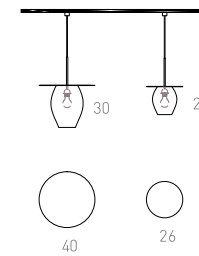

Divane

Muhammet Taşlı, 2017

Metal Yüzeyler

Metal Surfaces

Ölçüler

Dimensions

- Ø 75 x 93 cm Sarkit (Pendant Lamp)

Vera

Nursultan Barun, 2017

Metal Yüzeyler

Metal Surfaces

Ölçüler

Dimensions

- Ø 15 x 34 cm Sarkit (Pendant Lamp)
- Ø 20 x 28 cm Sarkit (Pendant Lamp)
- Ø 35 x 21 cm Sarkit (Pendant Lamp)

Cam Yüzeyler

Glass Surfaces

Tohum

Ecem Yıldır, 2017

Metal Yüzeyler

Metal Surfaces

Ölçüler

Dimensions

- Ø 26 x 20 cm Sarkit (Pendant Lamp)
- Ø 40 x 30 cm Sarkit (Pendant Lamp)

Cam Yüzeyler

Glass Surfaces

Elma

Muhammet Taşlı, 2017

Metal Yüzeyler

Metal Surfaces

Ölçüler

Dimensions

- Ø 25 x 43 cm Sarkit (Pendant Lamp)

Cam Yüzeyler

Glass Surfaces