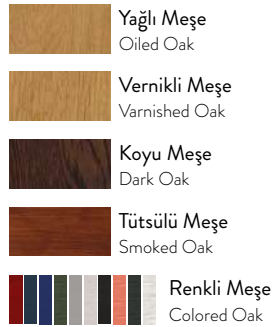

Ahşap Yüzeyler

Wooden Surfaces

40

Ölçüler

Dimensions

- Ø 10 x 40 cm Masa Lambası (Table Lamp)

Metal Yüzeyler

Metal Surfaces

Küre

Nursultan Barun, 2013