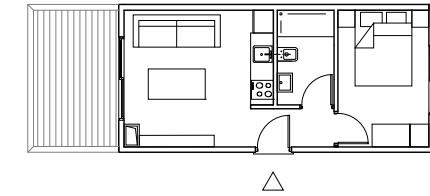

Hamm evi temel olarak hızlı üretimi düşük maliyet ve kalite ortamında birleştirilerek tüketiciye farklı bir "mimari" sunmayı amaçlıyor. Konutu daha erişilebilir hale getirmek, daha geniş bir kitleyle ürünü buluşturmak ve farklı mekansal isteklere yanıt verebilmek için proje birçok farklı plan tipolojisi üzerinden yürütülmekte.

The Hamm House simply aims at providing the customer with a different kind of 'architecture' by merging quick production technologies and low-cost facilities with high quality materials and spaces. As a project 'The Hamm House' offers diverse ground plan typologies. Consequently, the project can be easily adapted to distinct spacial conditions. Thanks to this the 'Hamm House' is made accessible to a wider the range of audience.

16m² / 1+0

30m² / 1+1

30m² / 1+1

32m² / 1+1

50m² / 2+1

55m² / 2+1