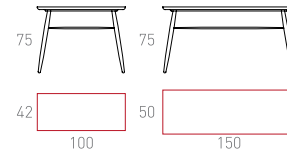

Ölçüler

Dimensions

- 100 x 42 x 75 cm
- 150 x 50 x 75 cm