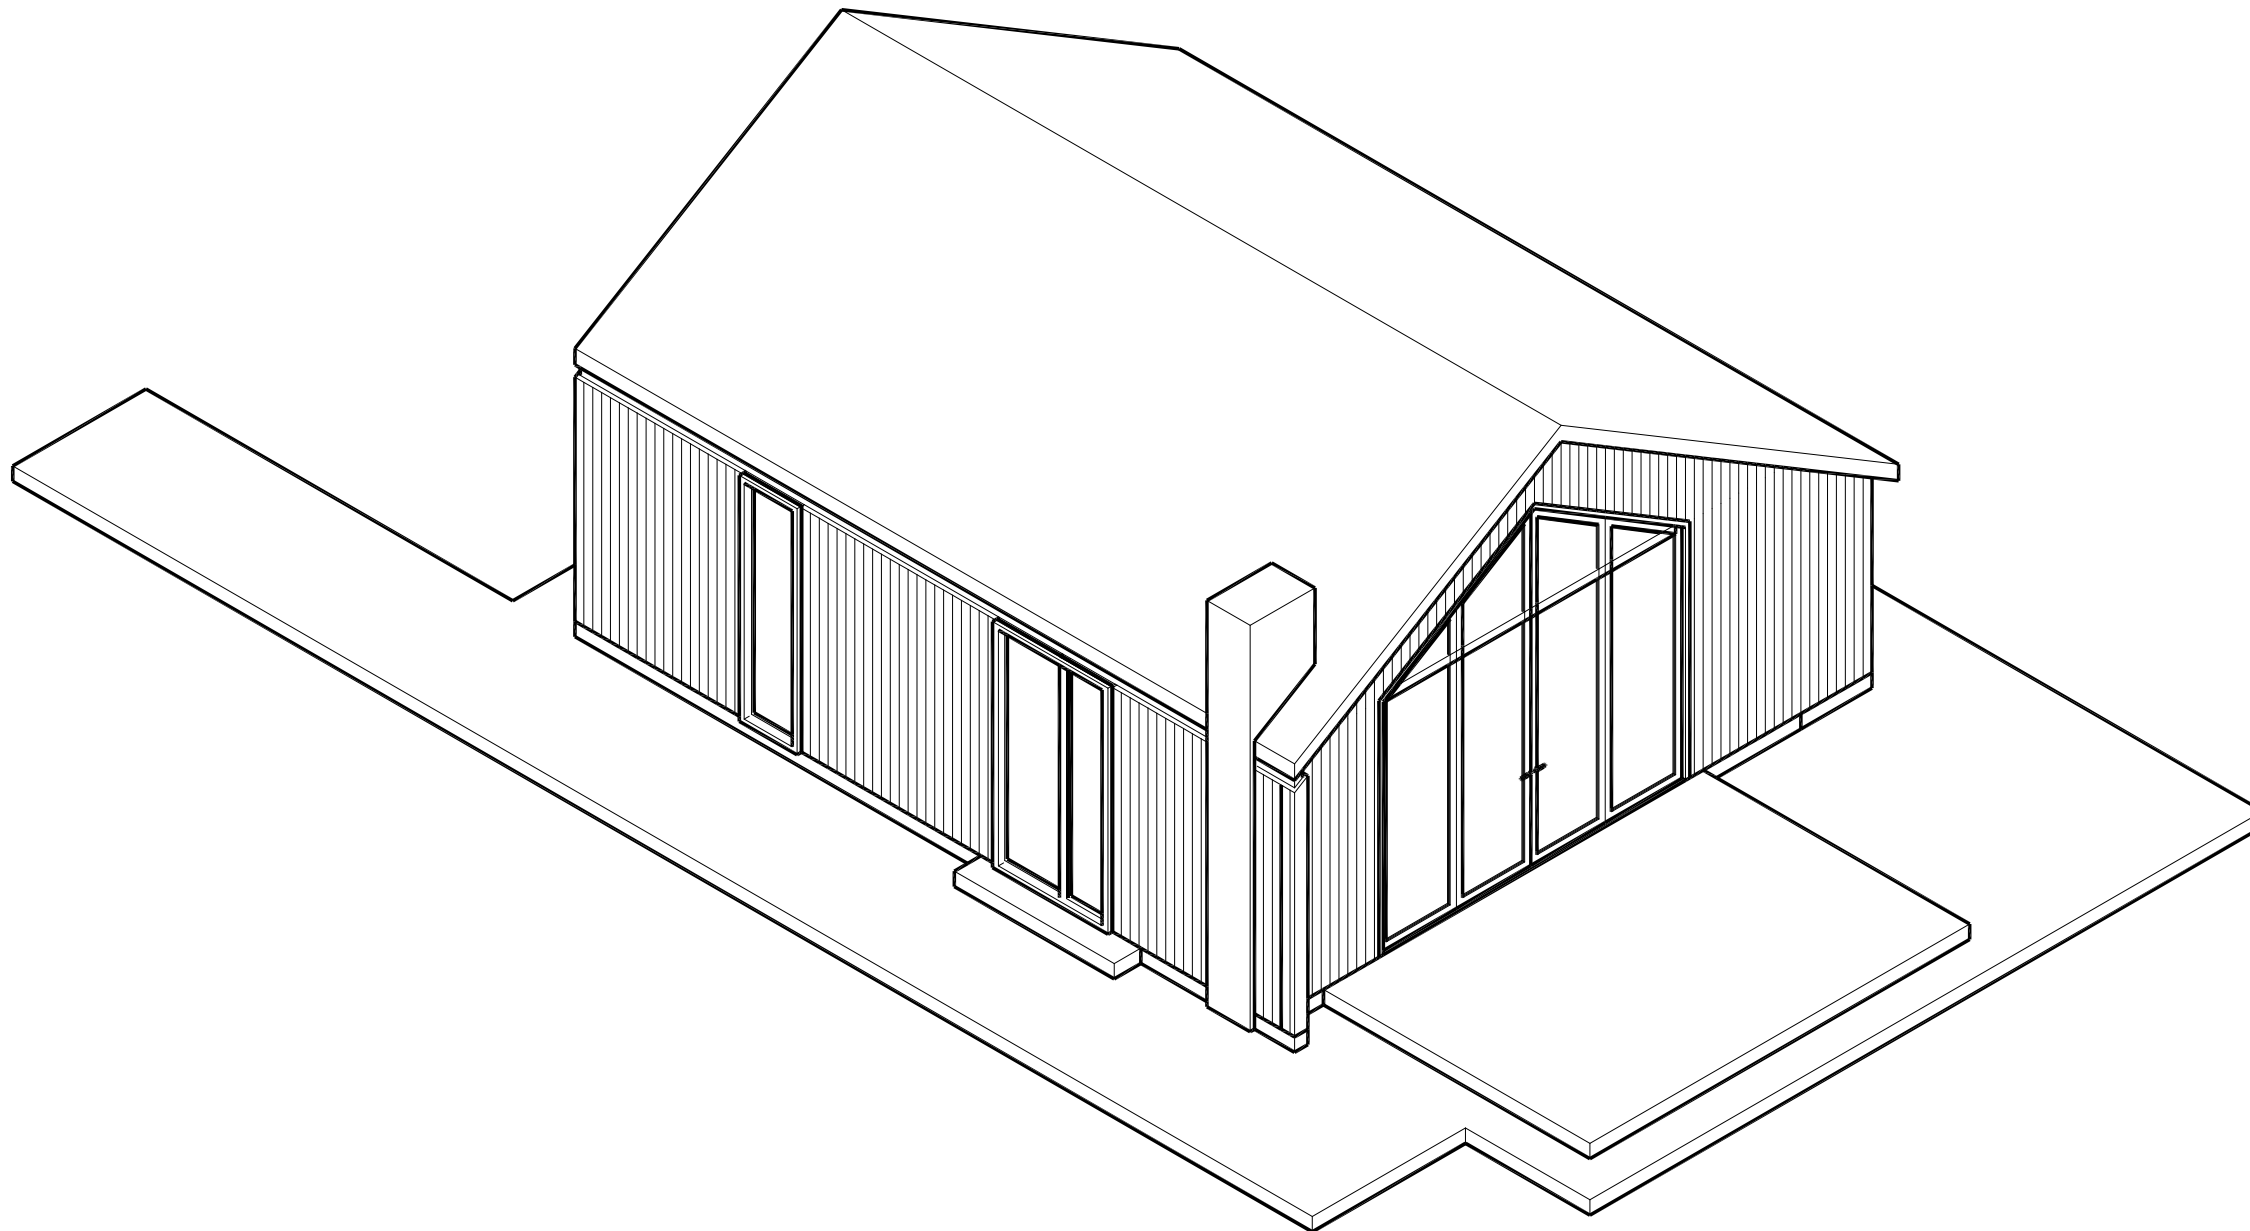

Kepçe

Muhammet Taşlı, 2015

Lokma Şamdan
Candleholder

Lokma Kalemlik
Pencil Holder

Ceviz Kıracağı
Walnut Cracker

Bişon Karaf
Carafe

Hamm Evi
Hamm House

Hamm evi temel olarak hızlı üretimi düşük maliyet ve kalite ortamında birleştirilerek tüketiciye farklı bir "mimari" sunmayı amaçlıyor. Konutu daha erişilebilir hale getirmek, daha geniş bir kitleyle ürünü buluşturmak ve farklı mekansal isteklere yanıt verebilmek için proje birçok farklı plan tipolojisi üzerinden yürütülmekte.