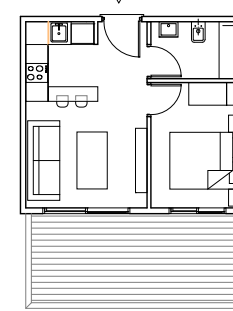

Hamm evi temel olarak hızlı üretimi düşük maliyet ve kalite ortamında birleştirilerek tüketiciye farklı bir "mimari" sunmayı amaçlıyor. Konutu daha erişilebilir hale getirmek, daha geniş bir kitleyle ürünü buluşturmak ve farklı mekansal isteklere yanıt verebilmek için proje birçok farklı plan tipolojisi üzerinden yürütülmekte.

The Hamm House simply aims at providing the customer with a different kind of 'architecture' by merging quick production technologies and low-cost facilities with high quality materials and spaces. As a project 'The Hamm House' offers diverse ground plan typologies. Consequently, the project can be easily adapted to distinct spacial conditions. Thanks to this the 'Hamm House' is made accessible to a wider the range of audience.

16m² / 1+0

30m² / 1+1

30m² / 1+1

32m² / 1+1

50m² / 2+1

55m² / 2+1