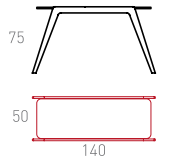

Öçüler

Dimensions

- 120 x 50 x 75 cm
- 140 x 50 x 75 cm
- 150 x 50 x 75 cm