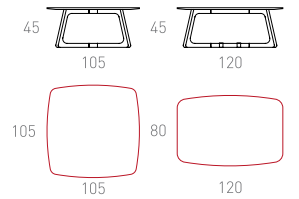

Metal Structure

Ölçüler

Dimensions

- Ø 40 x 50 cm
- Ø 90 x 50 cm

Yay

Muhammet Taşlı, 2013

Ahşap Tablalar

Wooden Tops

Metal Ayak

Metal Legs

Ölçüler

Dimensions

- Ø 45 x 45 cm

Girift

Muhammet Taşlı, 2013

Ham:m Madde No. 2
“Doğal ve saf materyaller kullanır.”
 “Uses natural and pure materials.”

Mermer Tablalar Marble Tops

Ahşap İskelet Wooden Structure

Ölçüler Dimensions

- 120 x 80 x 45 cm
- 105 x 105 x 45 cm

Mertebe

Ofisistanbul, 2015

Ahşap Tabla

Wooden Top

Metal İskelet

Metal Structure

Ölçüler

Dimensions

- 120 X 60 X 40 cm
- 120 X 120 X 40 cm

Odun

Muhammet Taşlı, 2015

Ahşap Yüzeyler