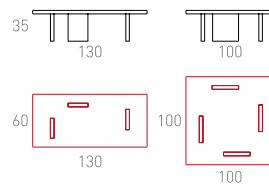

Metal Structure

Ölçüler

Dimensions

- Ø 40 x 50 cm
- Ø 90 x 50 cm

Yay

Muhammet Taşlı, 2013

Ahşap Tablalar

Wooden Tops

Mermer Tablalar Marble Tops

Ahşap İskelet Wooden Structure

Ölçüler Dimensions

- 120 x 80 x 45 cm
- 105 x 105 x 45 cm

Mertebe

Ofisistanbul, 2015

Ahşap Tabla

Wooden Top

Metal İskelet

Metal Structure

Ölçüler

Dimensions

- 120 X 60 X 40 cm
- 120 X 120 X 40 cm

Odun

Muhammet Taşlı, 2015

Ahşap Yüzeyler

Wooden Surfaces

Ölçüler

Dimensions

- 130 x 60 x 35 cm
- 100 x 100 x 35 cm

Paytak

Muhammet Taşlı, 2010

Mermer Tablalar

Marble Tops