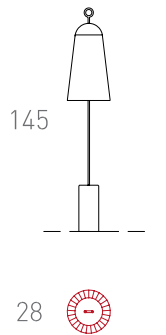

- Ø 38 x 65 cm Abajur (Side Lamp)
- Ø 38 x 90 cm Abajur (Side Lamp)
- Ø 44 x 170 cm Lambader (Floor Lamp)

App

Mehmet Göçmen, 2015

Ahşap Yüzeyler

Metal Surfaces

Metal Yüzeyler

Metal Surfaces

Ölçüler

Dimensions

- Ø 8 x 16 cm Aplik (Sconce Lamp)
- Ø 14 x 47 cm Abajur (Side Lamp)
- Ø 30 x 162 cm Lambader (Floor Lamp)

Peçe

İdil Özbek, 2016

Ahşap Yüzeyler

Metal Surfaces

Metal Yüzeyler

Metal Surfaces

Ölçüler

Dimensions

- Ø 28 x 145 cm Lambader (Floor Lamp)

Yivli

Ece Akar, 2014

Ahşap Yüzeyler

Wooden Surfaces

Meşe, yağlı
Oak, oil