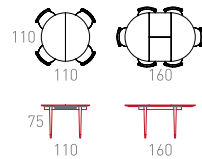

Pirinç, eskitme
Metal Accessories

Ölçüler

Dimensions

- Ø 110 x 75 cm
- 110 x 160 x 75 cm (açık/expanded)

Plus

Muhammet Taşlı, 2013

Ahşap Yüzeyley

Wooden Surfaces