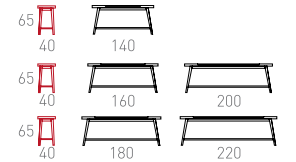

Dimensions

- 100 x 42 x 75 cm
- 150 x 50 x 75 cm

Levanten

Ofisistanbul, 2016

Ahşap Yüzeyler

Wooden Surfaces

Meşe, yağlı
Oak, oil

Meşe, boya
Oak, paint

Ölçüler

Dimensions

- 140 x 40 x 65 cm
- 160 x 40 x 65 cm
- 180 x 40 x 65 cm
- 200 x 40 x 65 cm
- 220 x 40 x 65 cm

Kanat

Muhammet Taşlı, 2015

Ahşap Yüzeyle

Wooden Surfaces

Öçüler