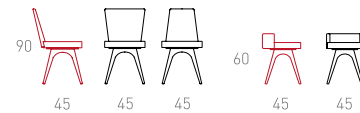

Ahşap Yüzeyle

Wooden Surfaces

Döşeme

Upholstery

Ölçüler

Dimensions

- 45 x 45 x 90 cm
- 45 x 45 x 60 cm

Korsan Aydınlatma
Korsan Lighting