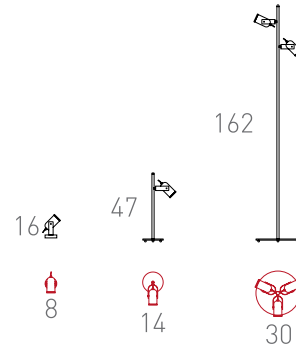

- Ø 38 x 65 cm Abajur (Side Lamp)
- Ø 38 x 90 cm Abajur (Side Lamp)
- Ø 44 x 170 cm Lambader (Floor Lamp)

App

Mehmet Göçmen, 2015

Ahşap Yüzeyler

Metal Surfaces

Metal Yüzeyler

Metal Surfaces

Ölçüler

Dimensions

- Ø 8 x 16 cm Aplik (Sconce Lamp)
- Ø 14 x 47 cm Abajur (Side Lamp)
- Ø 30 x 162 cm Lambader (Floor Lamp)

Peçe

İdil Özbek, 2016

Ahşap Yüzeyler

Metal Surfaces

Metal Yüzeyler

Metal Surfaces