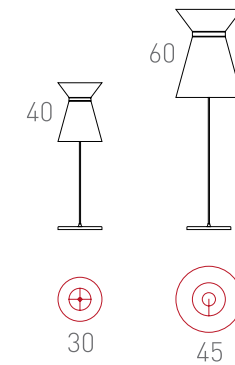

İncebel

Muhammet Taşlı, 2012

Metal Yüzeyle

Metal Surfaces

Kumaş Şapkalar

Fabric Surfaces

Ölçüler

Dimensions

- Ø 30 x 40cm Sarkit (Pendant Lamp)
- Ø 45 x 60 cm Sarkit (Pendant Lamp)
- Ø 30 x 100 cm Abajur (Side Lamp)
- Ø 45 x 150 cm Lambader (Floor Lamp)