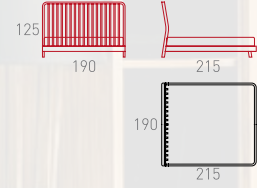

Metal Ayaklar

Metal Legs

Ölçüler

Dimensions

- 70 x 40 x 55 cm
- 55 x 40 x 55 cm
- 40 x 40 x 55 cm

Bebe Ruhi

Ofisistanbul, 2015

Ahşap Yüzeyle

Wooden Surfaces

Metal Ayaklar

Metal Legs

Ölçüler

Dimensions

- 40 x 40 x 60 cm
- 40 x 40 x 60 cm
- 40 x 40 x 42 cm

Münhani

Ofisistanbul, 2015

Ahşap Yüzeyler

Wooden Surfaces

Meşe, vernik
Oak, varnish

Meşe, boya
Oak, paint

Ölçüler

Dimensions

- 150 x 215 x 25 cm
- 170 x 215 x 25 cm
- 190 x 215 x 25 cm
- 210 x 215 x 25 cm

Bebek

Ece Akar, 2015

Ahşap Yüzeyler

Wooden Surfaces

Meşe, vernik
Oak, varnish

Meşe, boya
Oak, paint

Ölçüler

Dimensions

- 72 x 130 x 90