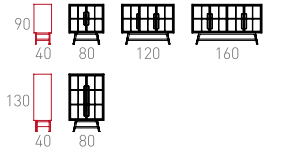

Meşe, yağlı
Oak, oil

Metal Aksesuarlar Metal Accessories

Pirinç
Brass

Ölçüler Dimensions

- 80 x 40 x 90 cm
- 120 x 40 x 90 cm
- 160 x 40 x 90 cm
- 80 x 40 x 130 cm

Ekmek Aynası
Girift Table

Sitare Aydınlatma
Sitare Lighting