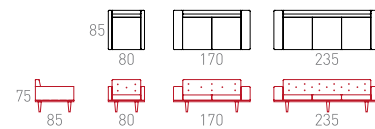

Muhammet Taşlı, 2012

Mermer Tablalar Marble Tops

Ahşap Yüzeyler Wooden Surfaces

Ölçüler Dimensions

- Ø 45 x 45 cm
- Ø 50 x 35 cm

Zarife

Gülsüm Durmuş, 2013

Ahşap Yüzeyler Wooden Surfaces

Ahşap Ayaklar

Wooden Legs

Meşe, boya
Oak, paint

Döşeme

Upholstery

Kumaş
Fabric

Ölçüler

Dimensions

- 85 x 80 x 75 cm
- 170 x 80 x 75 cm
- 235 x 80 x 75 cm

Tombul

Muhammet Taşlı, 2016

Ahşap Ayaklar

Wooden Legs

Meşe, boya
Oak, paint

Döşeme

Upholstery