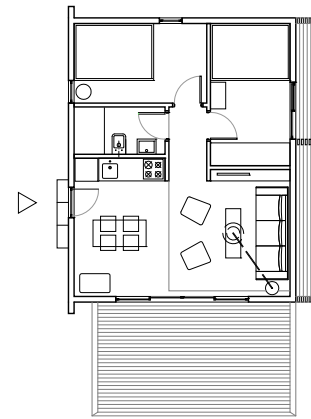

Hamm evi temel olarak hızlı üretimi düşük maliyet ve kalite ortamında birleştirilerek tüketiciye farklı bir "mimari" sunmayı amaçlıyor. Konutu daha erişilebilir hale getirmek, daha geniş bir kitleyle ürünü buluşturmak ve farklı mekansal isteklere yanıt verebilmek için proje birçok farklı plan tipolojisi üzerinden yürütülmekte.

The Hamm House simply aims at providing the customer with a different kind of 'architecture' by merging quick production technologies and low-cost facilities with high quality materials and spaces. As a project 'The Hamm House' offers diverse ground plan typologies. Consequently, the project can be easily adapted to distinct spacial conditions. Thanks to this the 'Hamm House' is made accessible to a wider the range of audience.

16m² / 1+0

30m² / 1+1

30m² / 1+1

32m² / 1+1

50m² / 2+1

55m² / 2+1