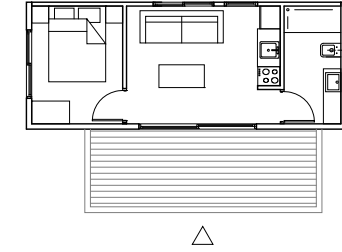

Hamm evi temel olarak hızlı üretimi düşük maliyet ve kalite ortamında birleştirilerek tüketiciye farklı bir "mimari" sunmayı amaçlıyor. Konutu daha erişilebilir hale getirmek, daha geniş bir kitleyle ürünü buluşturmak ve farklı mekansal isteklere yanıt verebilmek için proje birçok farklı plan tipolojisi üzerinden yürütülmekte.

The Hamm House simply aims at providing the customer with a different kind of 'architecture' by merging quick production technologies and low-cost facilities with high quality materials and spaces. As a project 'The Hamm House' offers diverse ground plan typologies. Consequently, the project can be easily adapted to distinct spacial conditions. Thanks to this the 'Hamm House' is made accessible to a wider the range of audience.

16m² / 1+0

30m² / 1+1

30m² / 1+1

32m² / 1+1

50m² / 2+1

55m² / 2+1