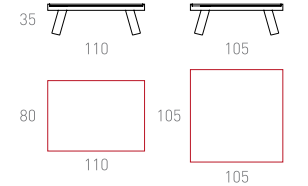

Mermer Tablalar Marble Tops

Ahşap İskelet Wooden Structure

Ölçüler Dimensions

- 120 x 80 x 45 cm
- 105 x 105 x 45 cm

Mertebe

Ofisistanbul, 2015

Ahşap Tabla

Wooden Top

Metal İskelet

Metal Structure

Ölçüler

Dimensions

- 120 X 60 X 40 cm
- 120 X 120 X 40 cm

Odun

Muhammet Taşlı, 2015

Ahşap Yüzeyler

Wooden Surfaces

Ölçüler

Dimensions

- 130 x 60 x 35 cm
- 100 x 100 x 35 cm

Paytak

Muhammet Taşlı, 2010

Mermer Tablalar

Marble Tops

Ahşap Yüzeyler

Wooden Surfaces

Ölçüler

Dimensions

- 110 x 80 x 35 cm
- 105 x 105 x 35 cm

Leyla

İdil Özbek, 2013

Ahşap Yüzeyler