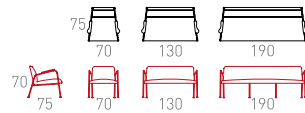

Muhammet Taşlı, 2013

Ahşap Yüzeyler

Wooden Surfaces

Metal Yüzeyler

Metal Surfaces

Döşeme

Upholstery

Ölçüler

Dimensions

- 70 x 75 x 70 cm
- 130 x 75 x 70 cm
- 190 x 75 x 70 cm

Pony

Paratoner, 2013

Döşeme

Upholstery

Kumaş
Fabric

Ahşap Yüzeyler