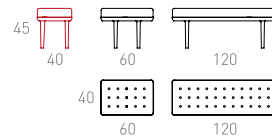

Döşeme

Upholstery

Ölçüler

Dimensions

- 60 x 40 x 45 cm
- 120 x 40 x 45 cm

Stok

Muhammet Taşlı, 2015

Ahşap Yüzeyler

Wooden Surfaces

Döşeme

Upholstery

Ölçüler

Dimensions

- 50 x 35 x 42 cm

Dümbelek

Muhammet Taşlı, 2014