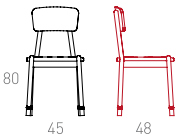

Dimensions

- 120 x 42 x 75 cm
- 140 x 47 x 75 cm
- 160 x 52 x 75 cm

Val

Gülsüm Durmuş, 2015

Ahşap Yüzeyle

Wooden Surfaces

Öçüler

Dimensions

Meşe, yağlı
Oak, oil

Meşe, siyah boya
Oak, black painted

Döşeme

Upholstery

Kumaş
Fabric

Ölçüler

Dimensions

• 45 x 48 x 80 cm