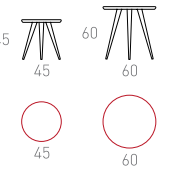

Metal Legs

Ölçüler

Dimensions

- Ø 45 x 45 cm
- Ø 60 x 60 cm

Ahşap Tablalar

Wooden Tops

Metal Ayaklar

Metal Legs

Ölçüler

Dimensions

- Ø 35 x 45 cm

Hale

Muhammet Taşlı, 2012

Ahşap Yüzeyler

Wooden Surfaces

Meşe, yağlı
Oak, oil

Meşe, boya
Oak, paint

Ölçüler

Dimensions

- Ø 45 x 45 cm
- Ø 60 x 60 cm

Tepsi

İdil Özbek, 2016

Ahşap Yüzeyler

Wooden Surfaces

Ölçüler

Dimensions

- Ø 55 x 40 cm
- Ø 45 x 60 cm

Neos

Muhammet Taşlı, 2012

Mermer Tablalar

Marble Tops

Metal İskelet