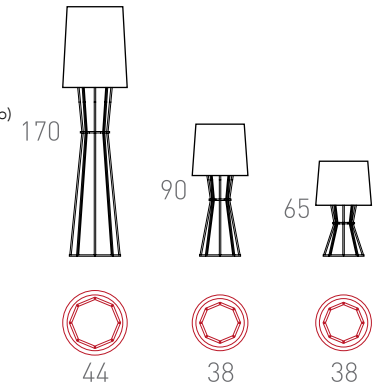

Muhammet Taşlı, 2014

Metal Yüzeyler

Metal Surfaces

Ölçüler

Dimensions

- Ø 22.5 x 30 cm Sarkit (Pendant Lamp)

Hay

Muhammet Taşlı, 2012

Metal Yüzeyler

Metal Surfaces

Ölçüler

Dimensions

- Ø 12 x 22 cm Sarkit (Pendant Lamp)

Kavuk

Muhammet Taşlı, 2012

Metal İskelet

- Ø 38 x 65 cm Abajur (Side Lamp)
- Ø 38 x 90 cm Abajur (Side Lamp)
- Ø 44 x 170 cm Lambader (Floor Lamp)

App

Mehmet Göçmen, 2015

Ahşap Yüzeyler

Metal Surfaces

Metal Yüzeyler

Metal Surfaces

Ölçüler

Dimensions

- Ø 8 x 16 cm Aplik (Sconce Lamp)
- Ø 14 x 47 cm Abajur (Side Lamp)
- Ø 30 x 162 cm Lambader (Floor Lamp)

Peçe

İdil Özbek, 2016

Ahşap Yüzeyler

Metal Surfaces

Metal Yüzeyler

Metal Surfaces