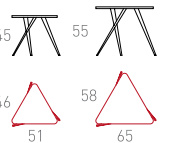

Ölçüler Dimensions

- 45 x 51 x 45 cm
- 58 x 65 x 55 cm