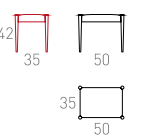

Döşeme

Upholstery

Ölçüler

Dimensions

- 60 x 40 x 45 cm
- 120 x 40 x 45 cm

Stok

Muhammet Taşlı, 2015

Ahşap Yüzeyler

Wooden Surfaces

Döşeme

Upholstery

Ölçüler

Dimensions

- 50 x 35 x 42 cm

Dümbelek

Muhammet Taşlı, 2014