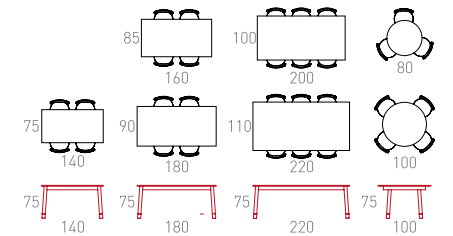

Pirinç, eskitme
Metal Accessories

Ölçüler

Dimensions

- Ø 110 x 75 cm
- 110 x 160 x 75 cm (açık/expanded)

Plus

Muhammet Taşlı, 2013

Ahşap Yüzeyley

Wooden Surfaces

Halka

Muhammet Taşlı, 2013

Ahşap Yüzeyler

Wooden Surfaces

Meşe, yağlı
Oak, oil

Ölçüler

Dimensions

- 140 x 75 x 75 cm
- 160 x 85 x 75 cm
- 180 x 90 x 75 cm
- 200 x 100 x 75 cm
- 220 x 110 x 75 cm
- Ø 80 x 75 cm
- Ø 100 x 75 cm