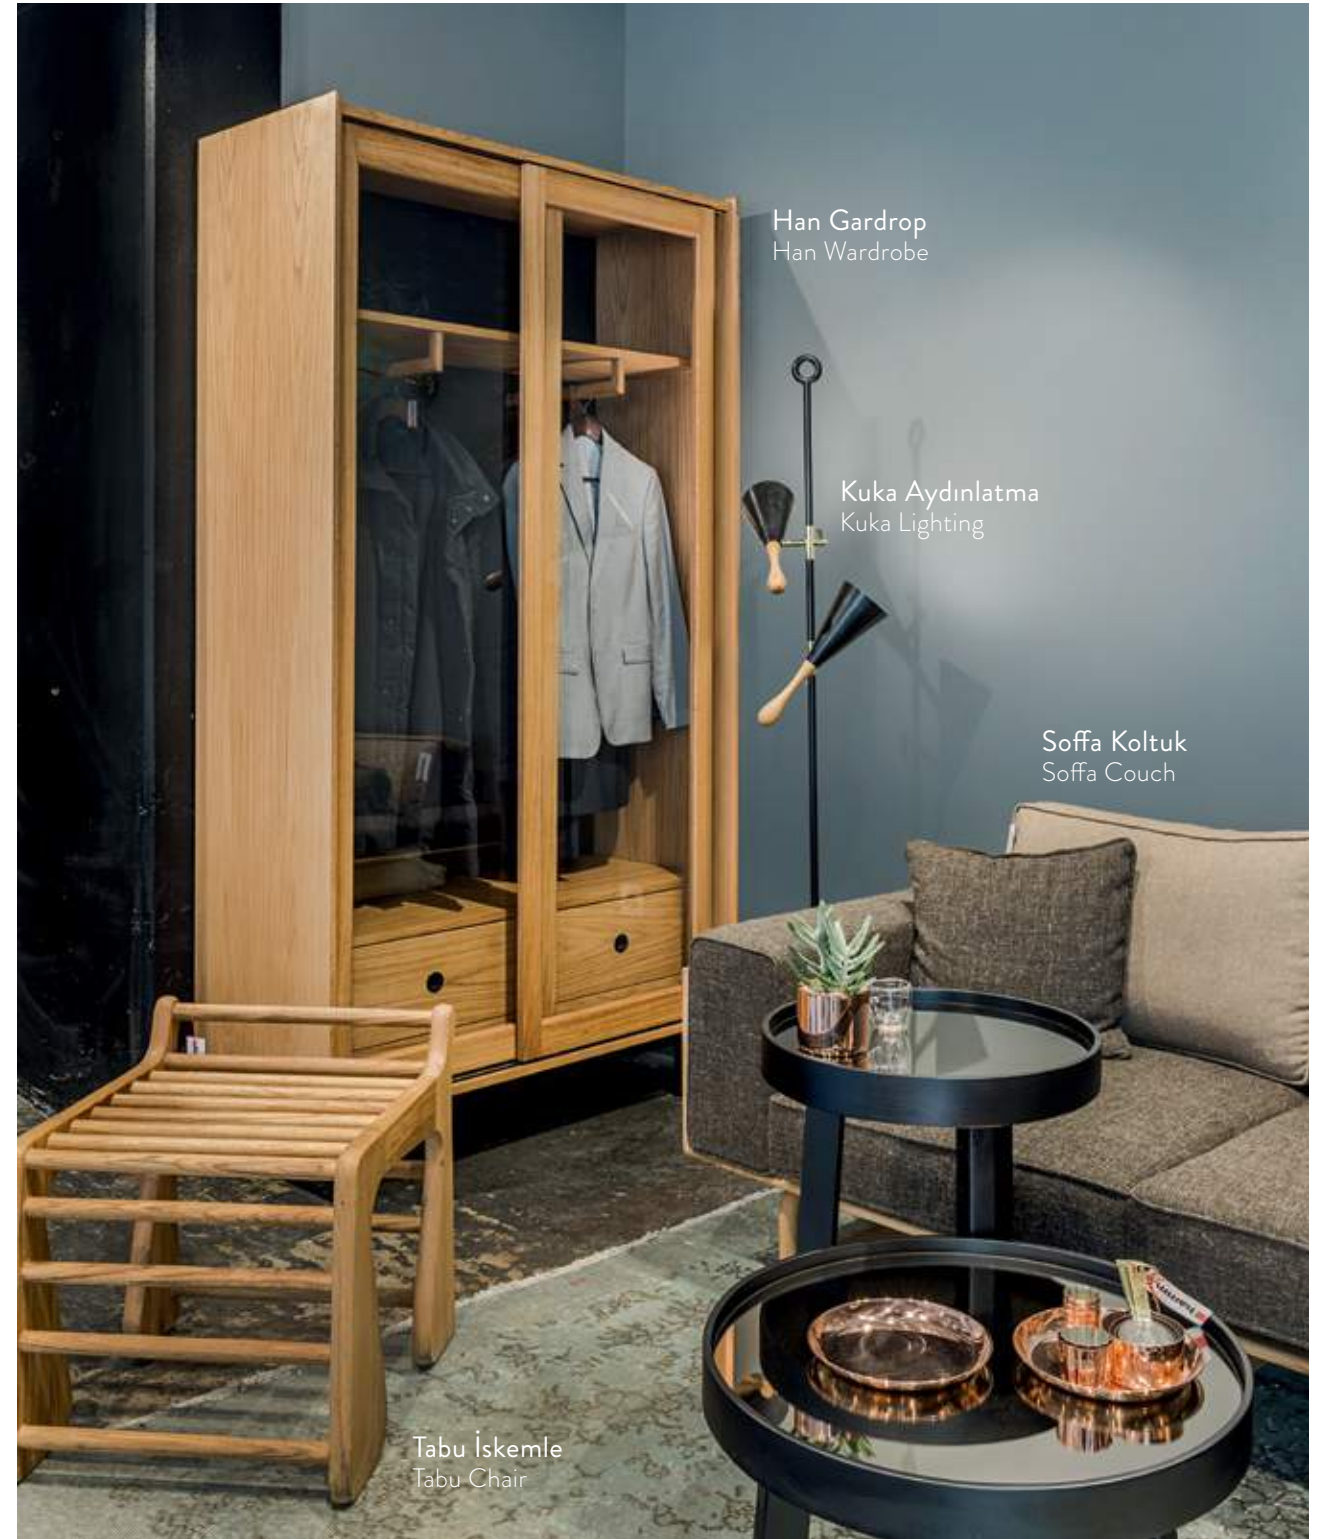

Wooden Surfaces

Meşe, yağlı
Oak, oil

Metal Yüzeyler

Metal Surfaces

Çelik, siyah boya
Steel, black paint

Ölçüler

Dimensions

- 175 x 45 x 60 cm
- 210 x 45 x 60 cm
- 110 x 50 x 95 cm
- 110 x 50 x 210 cm