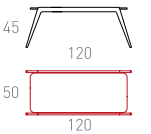

Metal İskelet

Metal Structure

Ölçüler

Dimensions

- 120 X 60 X 40 cm
- 120 X 120 X 40 cm

Odun

Muhammet Taşlı, 2015

Ahşap Yüzeyler

Ahşap Yüzeyler

Wooden Surfaces

Meşe, yağlı
Oak, oil

Meşe, boya
Oak, paint

Ölçüler

Dimensions

- 120 x 50 x 45 cm
- 120 x 40 x 50 cm

Revak

Muhammet Taşlı, 2012

Mermer Tablalar Marble Tops

Ahşap Yüzeyler Wooden Surfaces

Ölçüler Dimensions

- Ø 45 x 45 cm
- Ø 50 x 35 cm

Zarife

Gülsüm Durmuş, 2013

Ahşap Yüzeyler Wooden Surfaces