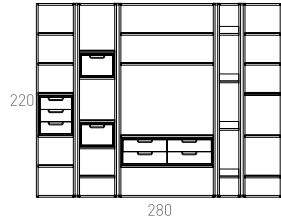

Ahşap Yüzeyler Wooden Surfaces

Metal İskelet Metal Structure

Ölçüler Dimensions

(1)	45 x 35 x 220 cm	(1)*	45 x 35 x 240 cm
(2)	45 x 35 x 220 cm	(2)*	45 x 35 x 240 cm
(3)	110 x 35 x 220 cm	(3)*	110 x 35 x 240 cm
(4)	25 x 35 x 220 cm	(4)*	25 x 35 x 240 cm
(5)	45 x 35 x 220 cm	(5)*	45 x 35 x 240 cm