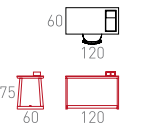

Ölçüler

Dimensions

- 120 x 60 x 75