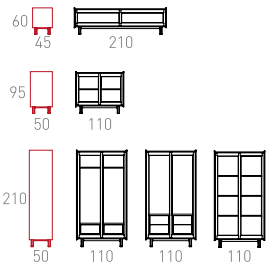

Wooden Surfaces

Meşe, yağlı
Oak, oil

Metal Yüzeyler

Metal Surfaces

Çelik, siyah boya
Steel, black paint

Ölçüler

Dimensions

- 175 x 45 x 60 cm
- 210 x 45 x 60 cm
- 110 x 50 x 95 cm
- 110 x 50 x 210 cm