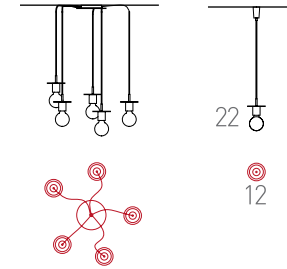

Muhammet Taşlı, 2014

Metal Yüzeyler

Metal Surfaces

Ölçüler

Dimensions

- Ø 22.5 x 30 cm Sarkit (Pendant Lamp)

Hay

Muhammet Taşlı, 2012

Metal Yüzeyler

Metal Surfaces

Ölçüler

Dimensions

- Ø 12 x 22 cm Sarkit (Pendant Lamp)

Kavuk

Muhammet Taşlı, 2012

Metal İskelet