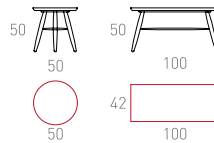

Wooden Surfaces

Ölçüler

Dimensions

- 130 x 60 x 35 cm
- 100 x 100 x 35 cm

Paytak

Muhammet Taşlı, 2010

Mermer Tablalar

Marble Tops

Ahşap Yüzeyler

Wooden Surfaces

Ölçüler

Dimensions

- 110 x 80 x 35 cm
- 105 x 105 x 35 cm

Leyla

İdil Özbek, 2013

Ahşap Yüzeyler

Wooden Surfaces

Meşe, yağlı
Oak, oil

Meşe, boya
Oak, paint

Ölçüler

Dimensions

- 100 x 42 x 50 cm
- 60 x 42 x 45 cm
- Ø 50 x 50 cm

Val

Gülsüm Durmuş, 2013

Muhammet Taşlı, 2012

Mermer Tablalar Marble Tops

Ahşap Yüzeyler Wooden Surfaces

Ölçüler Dimensions

- Ø 45 x 45 cm
- Ø 50 x 35 cm

Zarife

Gülsüm Durmuş, 2013

Ahşap Yüzeyler Wooden Surfaces