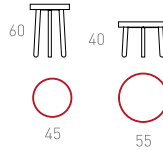

Metal Legs

Ölçüler

Dimensions

- Ø 45 x 45 cm
- Ø 60 x 60 cm

Ahşap Tablalar

Wooden Tops

Metal Ayaklar

Metal Legs

Meşe, boya
Oak, paint

Ölçüler

Dimensions

- Ø 45 x 45 cm
- Ø 60 x 60 cm

Tepsi

İdil Özbek, 2016

Ahşap Yüzeyler

Wooden Surfaces

Ölçüler

Dimensions

- Ø 55 x 40 cm
- Ø 45 x 60 cm

Neos

Muhammet Taşlı, 2012

Mermer Tablalar

Marble Tops

Metal İskelet

Metal Structure

Ölçüler

Dimensions

- Ø 40 x 50 cm
- Ø 90 x 50 cm

Yay

Muhammet Taşlı, 2013

Ahşap Tablalar

Wooden Tops