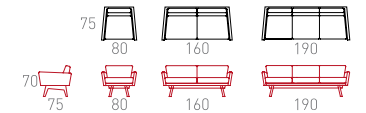

Kumaş
Fabric

Ölçüler

Dimensions

- 85 x 85 x 80 cm
- 170 x 85 x 80 cm
- 230 x 85 x 80 cm

Maile

Muhammet Taşlı, 2013

Ahşap Ayaklar

Wooden Legs

Meşe, yağlı
Oak, oil

Döşeme

Upholstery

Kumaş
Fabric

Ölçüler

Dimensions

- 80 x 75 x 65 cm
- 160 x 75 x 65 cm
- 190 x 75 x 65 cm

Zati