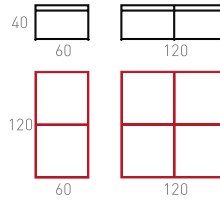

Mermer Tablalar Marble Tops

Ahşap İskelet Wooden Structure

Ölçüler Dimensions

- 120 x 80 x 45 cm
- 105 x 105 x 45 cm

Mertebe

Ofisistanbul, 2015

Ahşap Tabla

Wooden Top

Metal İskelet

Metal Structure

Ölçüler

Dimensions

- 120 X 60 X 40 cm
- 120 X 120 X 40 cm

Odun

Muhammet Taşlı, 2015

Ahşap Yüzeyler

Wooden Surfaces

Ölçüler

Dimensions

- 130 x 60 x 35 cm
- 100 x 100 x 35 cm

Paytak

Muhammet Taşlı, 2010

Mermer Tablalar

Marble Tops

Ahşap Yüzeyler

Wooden Surfaces

Ölçüler

Dimensions

- 110 x 80 x 35 cm
- 105 x 105 x 35 cm

Leyla

İdil Özbek, 2013

Ahşap Yüzeyler