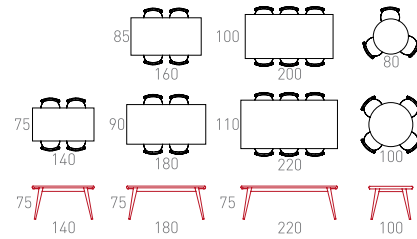

Ölçüler Dimensions

- 120 x 80 x 75
- 160 x 85 x 75
- 180 x 95 x 75
- 200 x 100 x 75
- 220 x 110 x 75

- Ø 80 x 75
- Ø 120 x 75

Hale

Muhammet Taşlı, 2012

Ahşap Yüzeyler

Wooden Surfaces

Meşe, yağlı
Oak, oil

Ölçüler

Dimensions

- 140 x 75 x 75 cm
- 160 x 85 x 75 cm
- 180 x 90 x 75 cm
- 200 x 100 x 75 cm
- 220 x 110 x 75 cm
- Ø 80 x 75 cm
- Ø 100 x 75 cm

Meşgul

Ofisistanbul, 2015

Ahşap Yüzeyler

Wooden Surfaces

Meşe, yağlı
Oak, oil