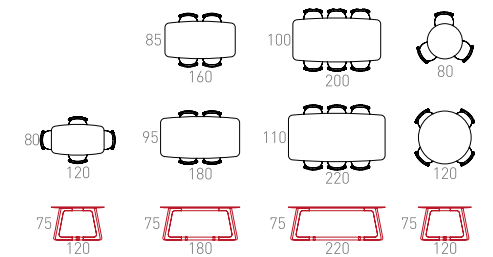

Ölçüler Dimensions

- 120 x 80 x 75
- 160 x 85 x 75
- 180 x 95 x 75
- 200 x 100 x 75
- 220 x 110 x 75

- Ø 80 x 75
- Ø 120 x 75

Hale

Muhammet Taşlı, 2012

Ahşap Yüzeyler

Wooden Surfaces

Meşe, yağlı
Oak, oil