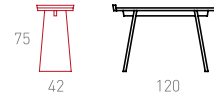

Ölçüler

Dimensions

- 140 x 40 x 65 cm
- 160 x 40 x 65 cm
- 180 x 40 x 65 cm
- 200 x 40 x 65 cm
- 220 x 40 x 65 cm

Kanat

Muhammet Taşlı, 2015

Ahşap Yüzeyle

Wooden Surfaces

Öçüler

Dimensions

- 120 x 42 x 75 cm
- 140 x 47 x 75 cm
- 160 x 52 x 75 cm

Val

Gülsüm Durmuş, 2015

Ahşap Yüzeyle

Wooden Surfaces

Öçüler

Dimensions