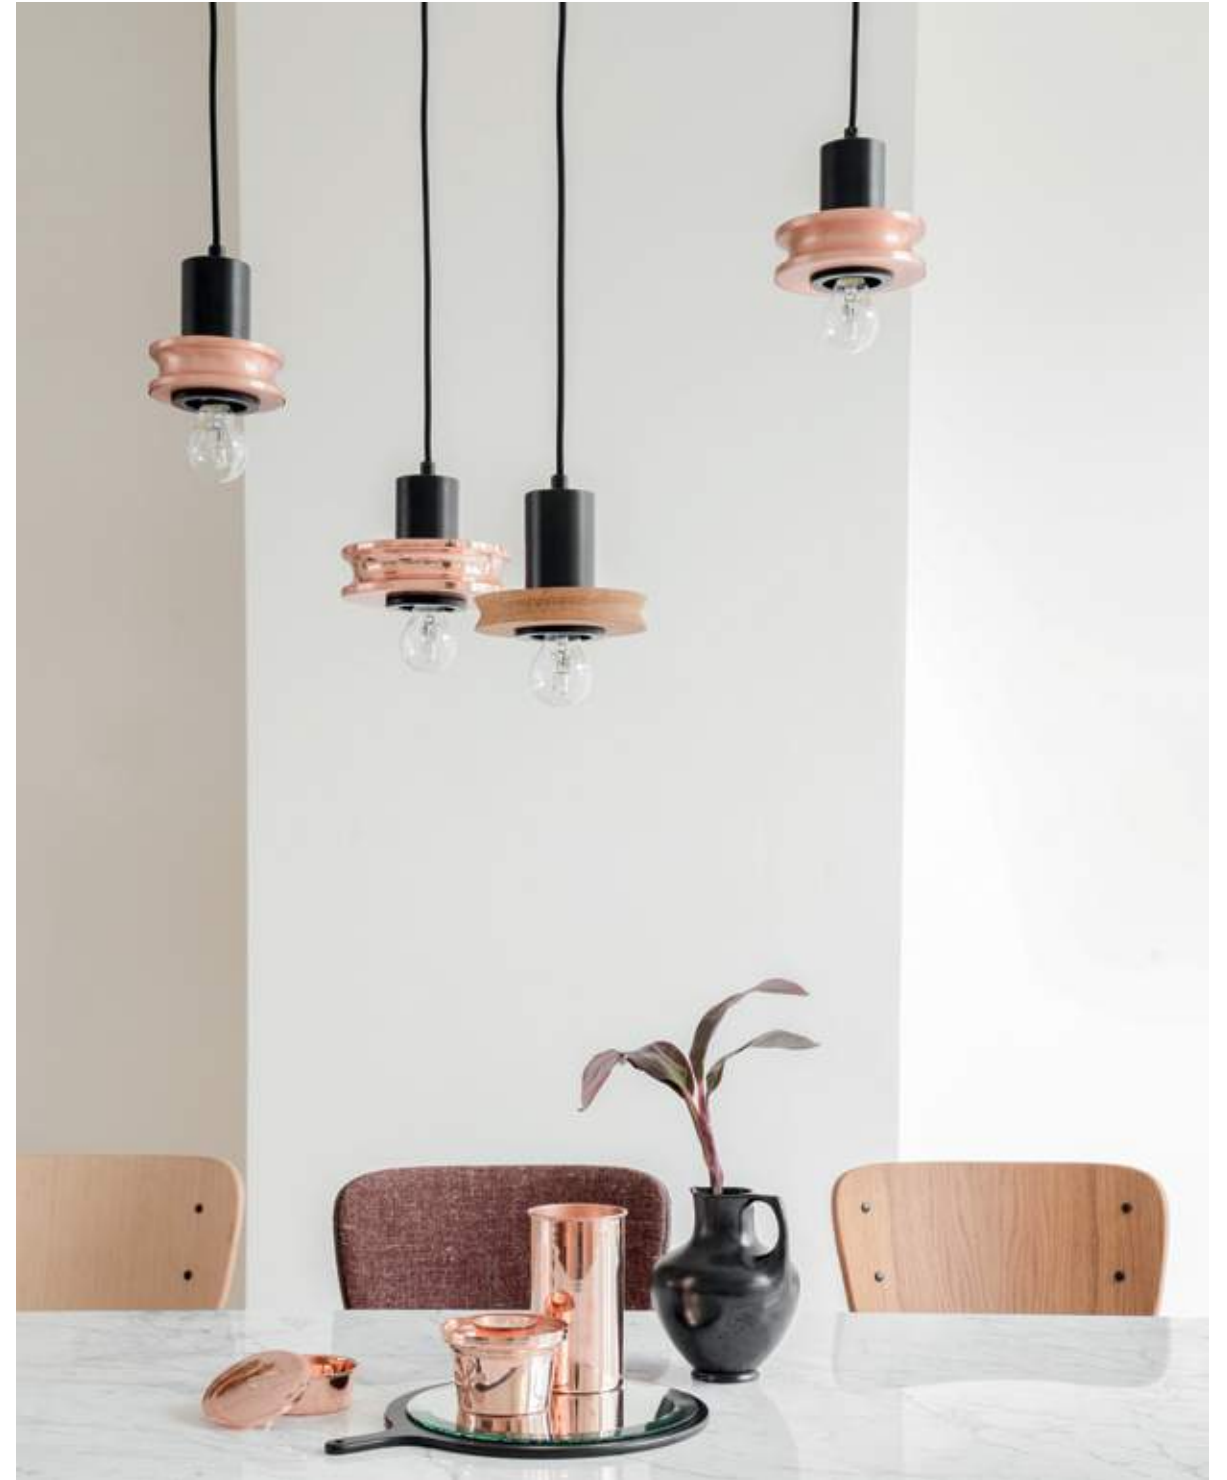

 Kumaş, boya
Fabric, paint

Ölçüler

Dimensions

- Ø 28 x 47 cm Abajur (Side Lamp)
- Ø 35 x 65 cm Abajur (Side Lamp)

Ölçüler

Dimensions

- Ø 10 x 13 cm Sarkıt (Pendant Lamp)
- Ø 15 x 13 cm Sarkıt (Pendant Lamp)