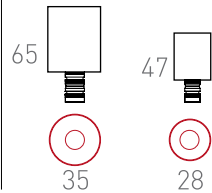

Ölçüler

Dimensions

- Ø 30 x 40cm Sarkit (Pendant Lamp)
- Ø 45 x 60 cm Sarkit (Pendant Lamp)
- Ø 30 x 100 cm Abajur (Side Lamp)
- Ø 45 x 150 cm Lambader (Floor Lamp)

Bilezik

Muhammet Taşlı, 2013

Metal Yüzeyler

 Kumaş, boya
Fabric, paint

Ölçüler

Dimensions

- Ø 28 x 47 cm Abajur (Side Lamp)
- Ø 35 x 65 cm Abajur (Side Lamp)

Ölçüler

Dimensions

- Ø 10 x 13 cm Sarkıt (Pendant Lamp)
- Ø 15 x 13 cm Sarkıt (Pendant Lamp)